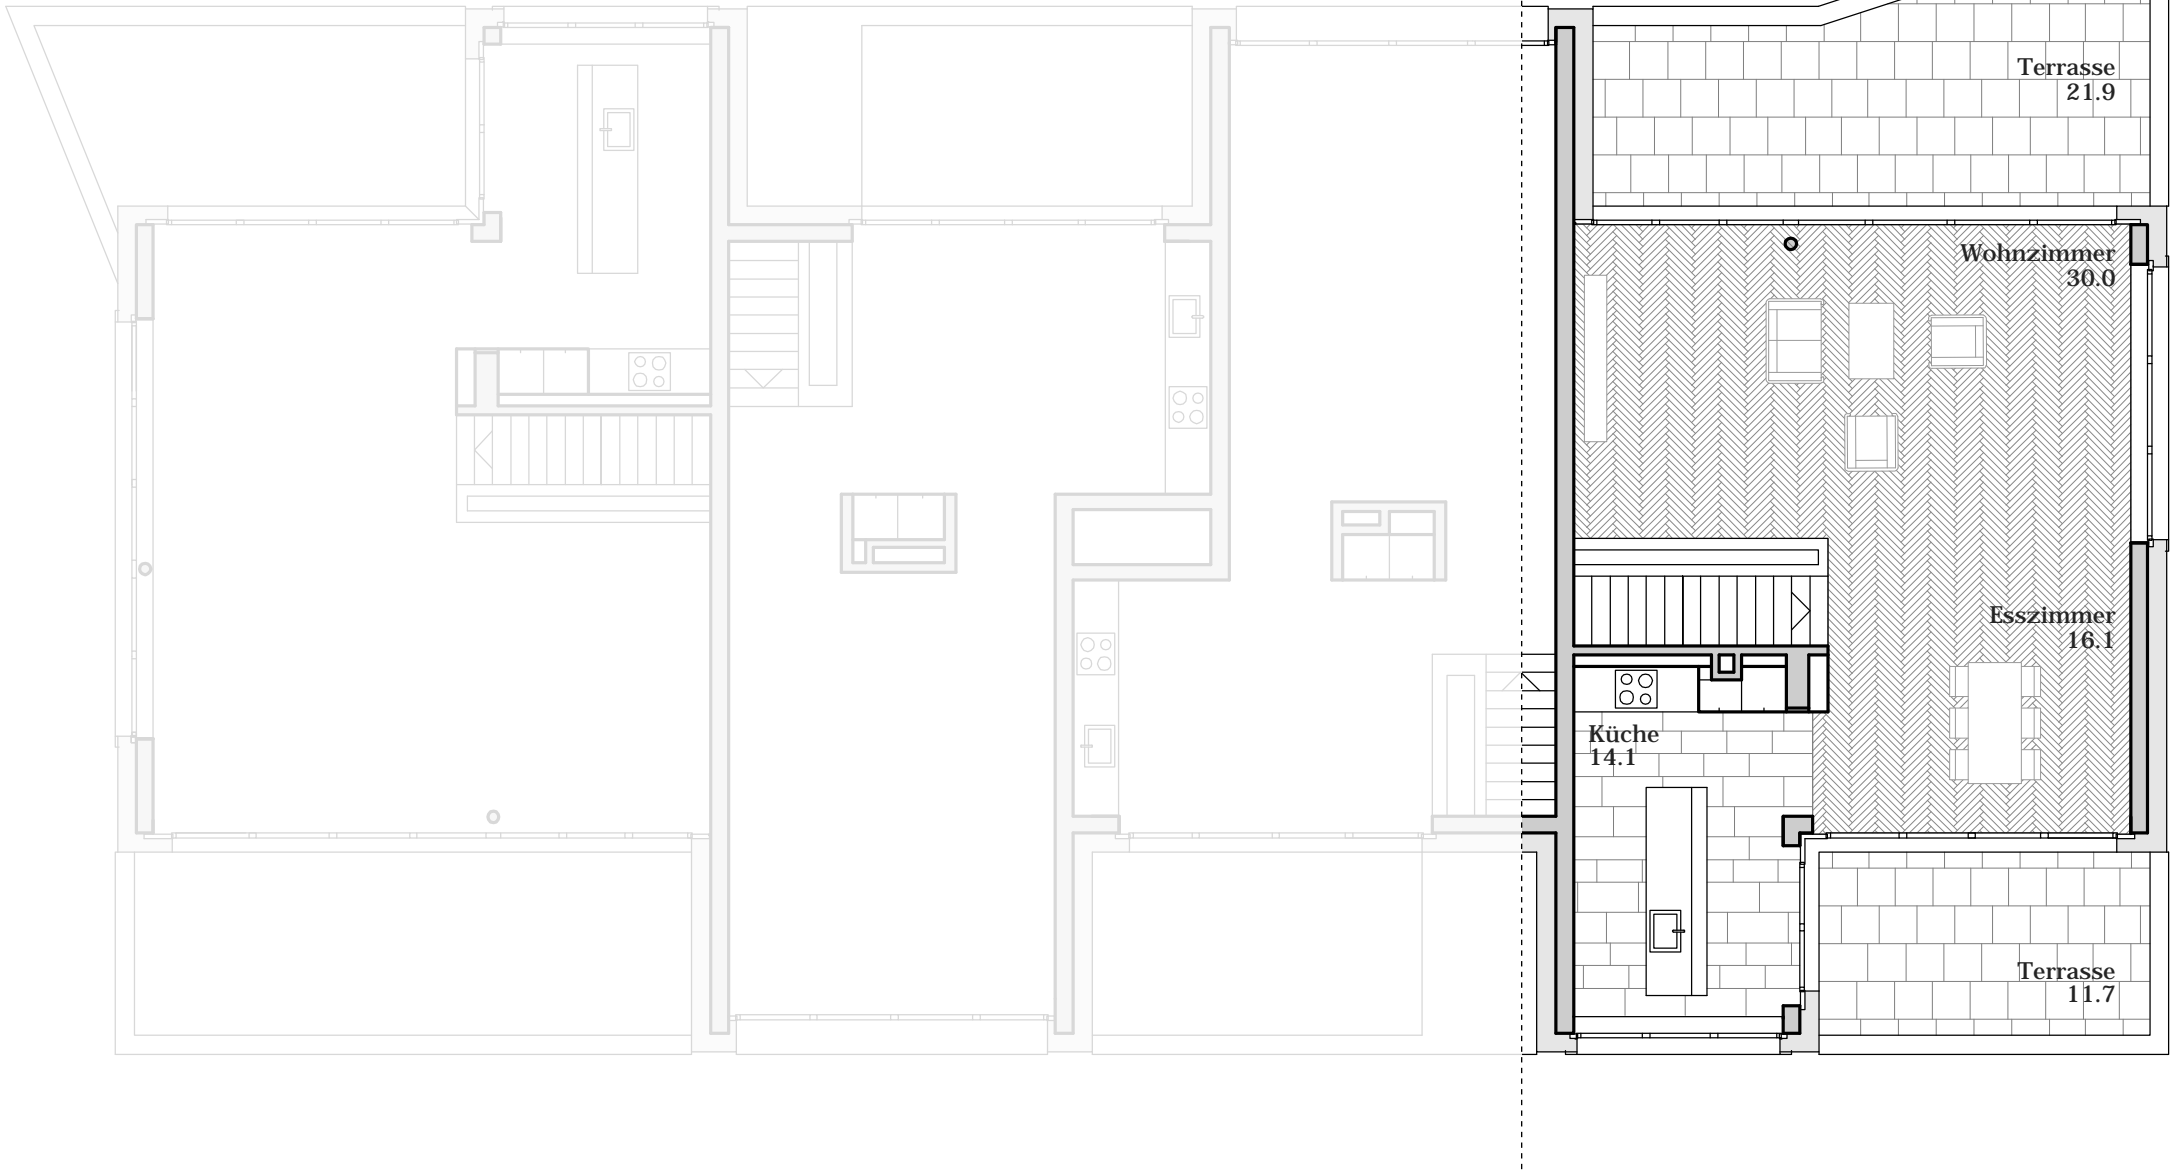

B1 11
4 1/2 Zimmer Wohnung
NWF 129.9 m²

B1 12
3 1/2 Zimmer Wohnung
NWF 105.4 m²

Parkresidenz Zinggeler
Haus Gustav
Erdgeschoss

B1 21
4 1/2 Zimmer Wohnung
NWF 130.0 m²

B1 22
4 1/2 Zimmer Wohnung
NWF 129.3 m²

Parkresidenz Zinggeler
Haus Gustav
1. Obergeschoss

B1 31
4 1/2 Zimmer Maisonette Wohnung
 NWF 131.8 m²

Parkresidenz Zinggeler
 Haus Gustav
 2. Obergeschoss

B1 31
4 1/2 Zimmer Maisonette Wohnung

Parkresidenz Zinggeler
Haus Gustav
Attikageschoss

B1 32
3 1/2 Zimmer Maisonette Wohnung
 NWF 99.0 m²

Parkresidenz Zinggeler
Haus Gustav
 2. Obergeschoss

B1 32
3 1/2 Zimmer Maisonette Wohnung

Parkresidenz Zinggeler
Haus Gustav
Attikageschoss

B1 33
3 1/2 Zimmer Maisonette Wohnung
NWF 97.8 m²

Parkresidenz Zinggeler
Haus Gustav
2. Obergeschoss

B1 33
3 1/2 Zimmer Maisonette Wohnung

B1 34
4 1/2 Zimmer Maisonette Wohnung
NWF 129.3 m²

Parkresidenz Zinggeler
Haus Gustav
2. Obergeschoss

B1 34
4 1/2 Zimmer Maisonette Wohnung