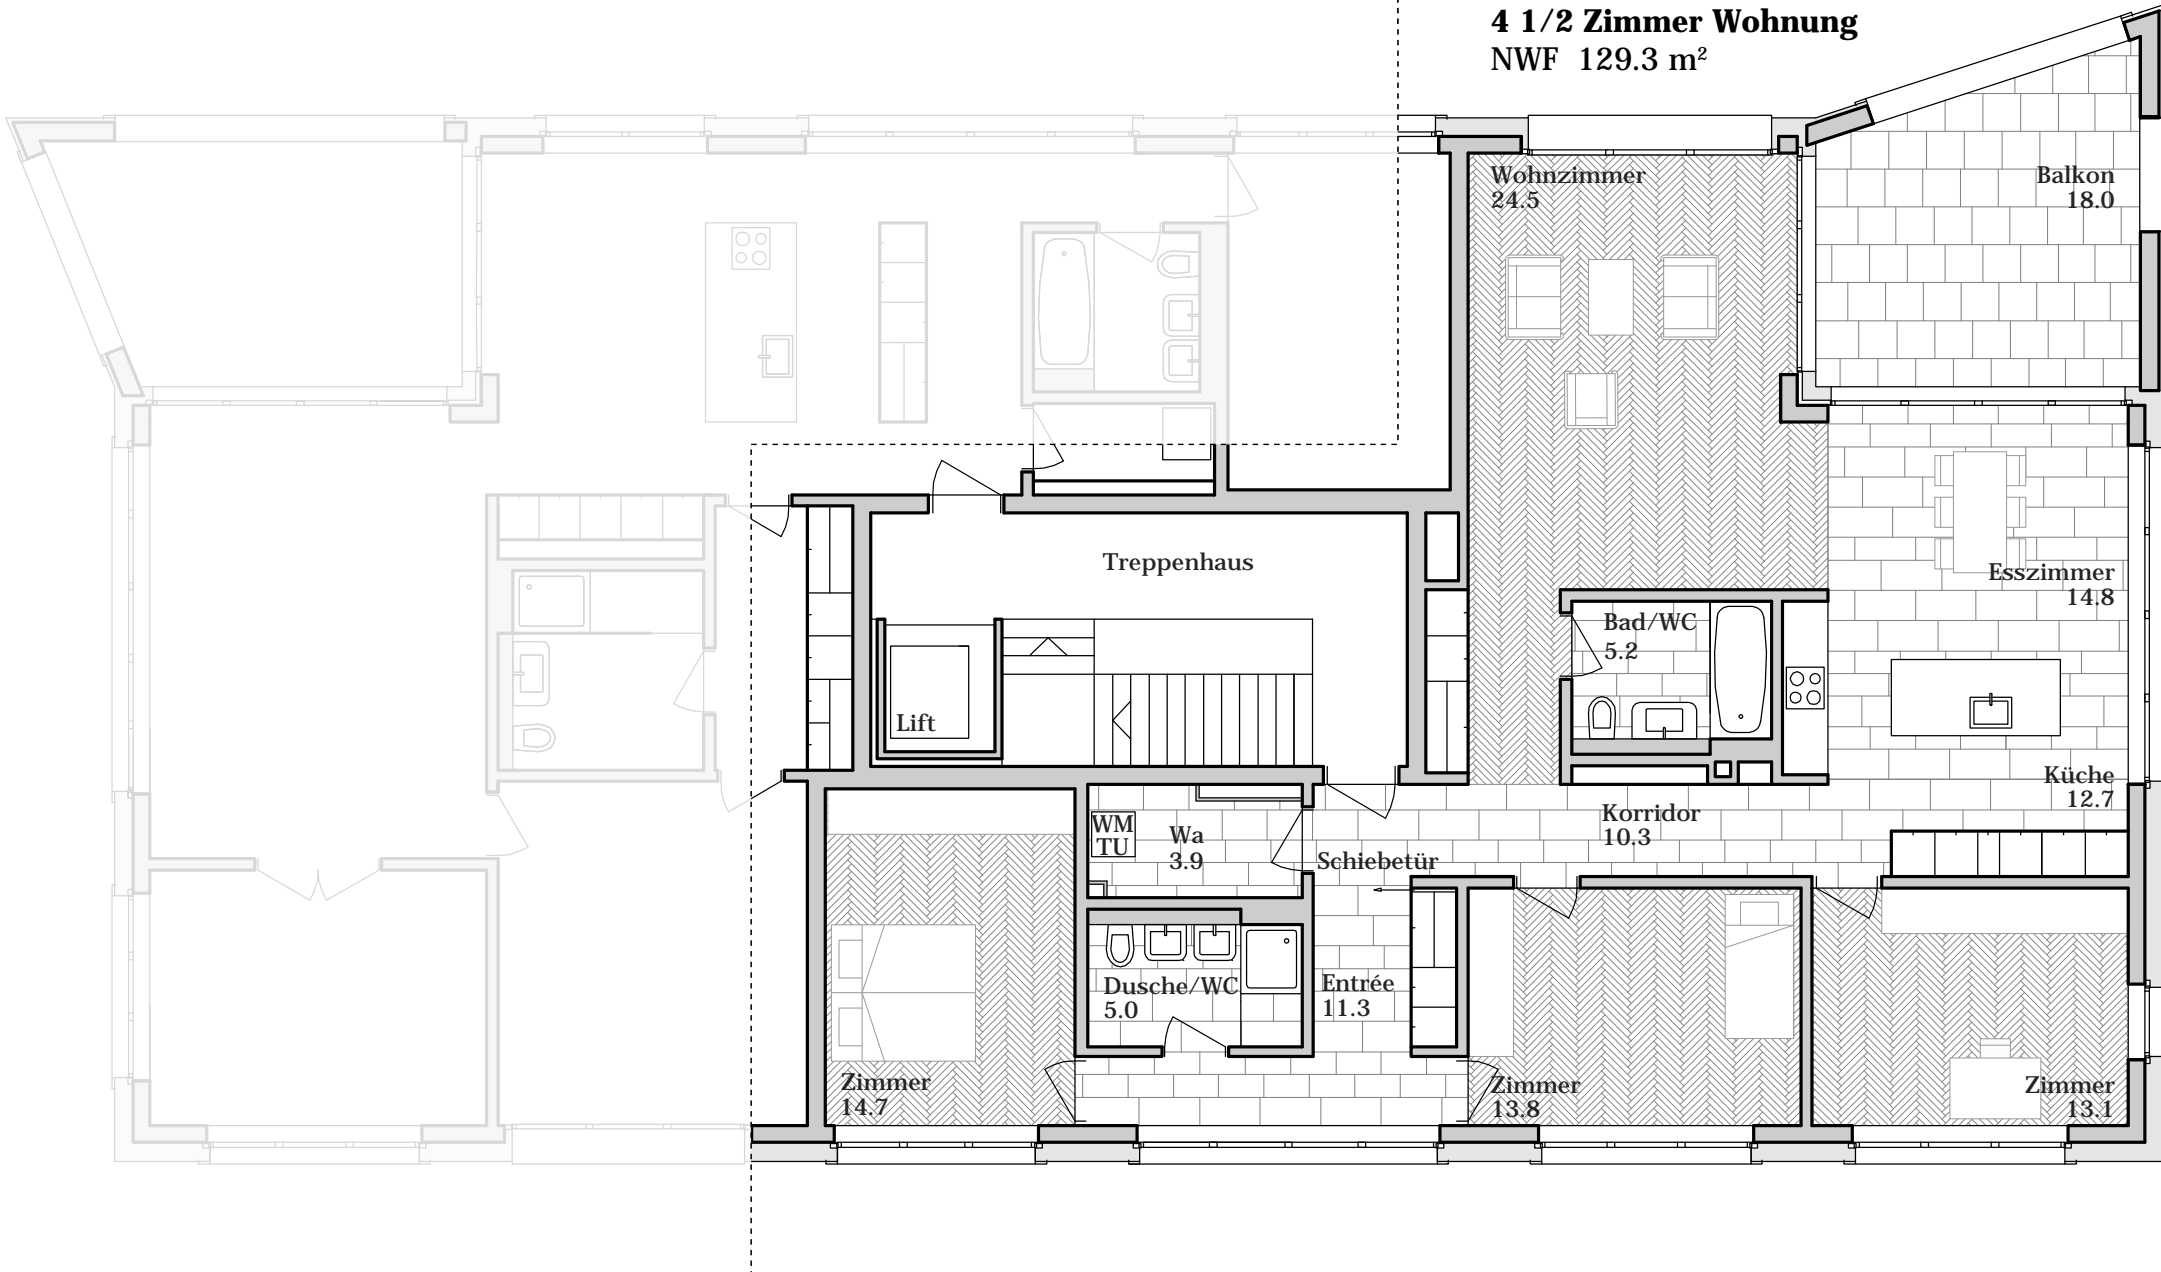

B1 11
4 1/2 Zimmer Wohnung
NWF 129.9 m²

B1 12
3 1/2 Zimmer Wohnung
NWF 105.4 m²

Parkresidenz Zinggeler
Haus Gustav
Erdgeschoss

B1 21
4 1/2 Zimmer Wohnung
NWF 130.0 m²

B1 22
4 1/2 Zimmer Wohnung
NWF 129.3 m²

Parkresidenz Zinggeler
Haus Gustav
1. Obergeschoss

B1 31
4 1/2 Zimmer Maisonette Wohnung
 NWF 131.8 m²

Parkresidenz Zinggeler
 Haus Gustav
 2. Obergeschoss

B1 31
4 1/2 Zimmer Maisonette Wohnung

Parkresidenz Zinggeler
Haus Gustav
Attikageschoss

B1 32
3 1/2 Zimmer Maisonette Wohnung
 NWF 99.0 m²

Parkresidenz Zinggeler
Haus Gustav
 2. Obergeschoss

B1 32
3 1/2 Zimmer Maisonette Wohnung

Parkresidenz Zinggeler
Haus Gustav
Attikageschoss

B1 33
3 1/2 Zimmer Maisonette Wohnung
NWF 97.8 m²

Parkresidenz Zinggeler
Haus Gustav
2. Obergeschoss

B1 33
3 1/2 Zimmer Maisonette Wohnung

B1 34
4 1/2 Zimmer Maisonette Wohnung
NWF 129.3 m²

Parkresidenz Zinggeler
Haus Gustav
2. Obergeschoss

B1 34
4 1/2 Zimmer Maisonette Wohnung