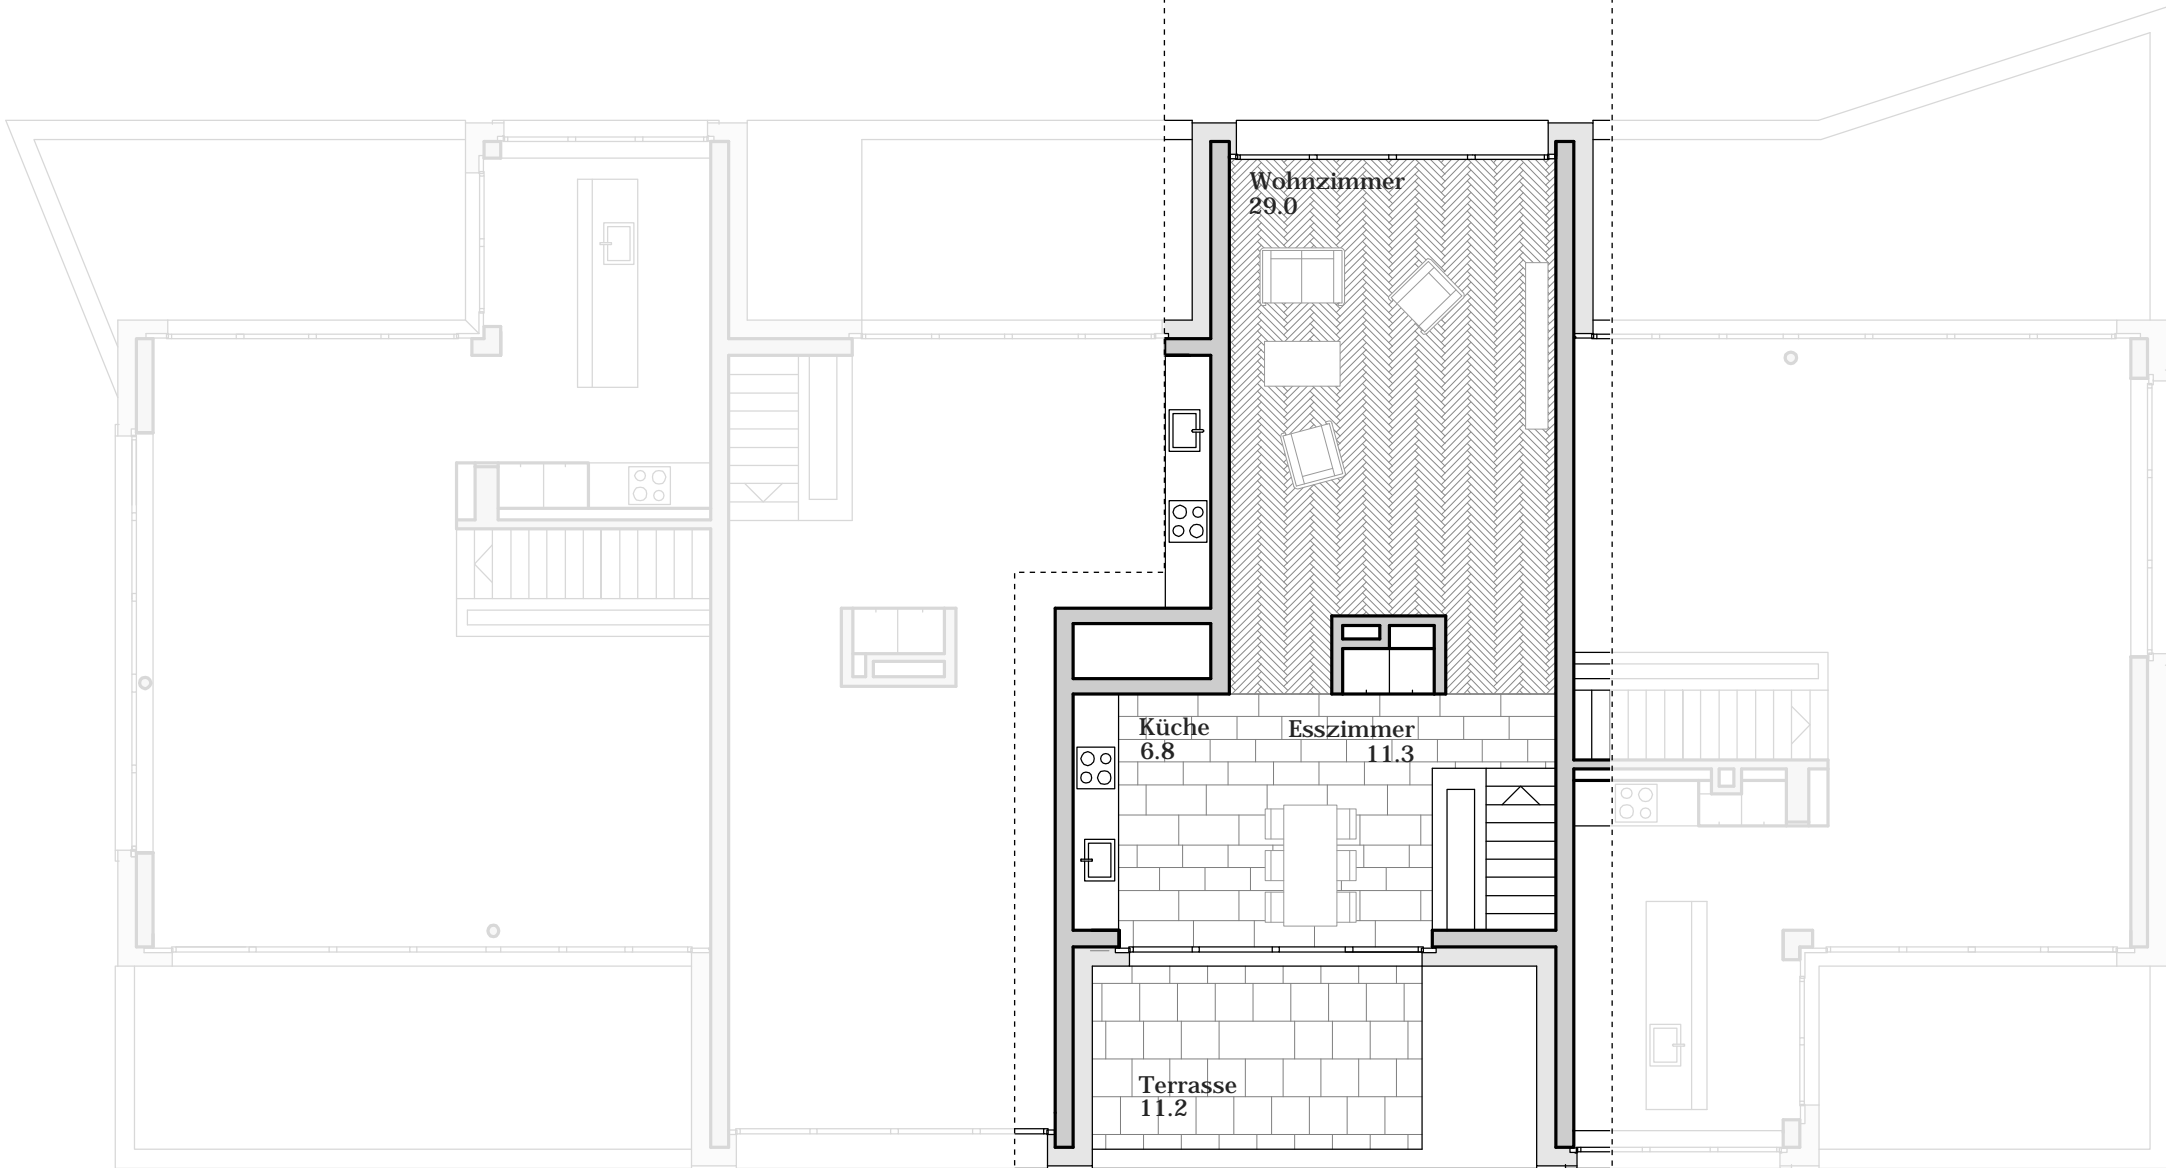

B1 11
4 1/2 Zimmer Wohnung
NWF 129.9 m²

B1 12
3 1/2 Zimmer Wohnung
NWF 105.4 m²

Parkresidenz Zinggeler
Haus Gustav
Erdgeschoss

B1 21
4 1/2 Zimmer Wohnung
NWF 130.0 m²

B1 22
4 1/2 Zimmer Wohnung
NWF 129.3 m²

Parkresidenz Zinggeler
Haus Gustav
1. Obergeschoss

B1 31
4 1/2 Zimmer Maisonette Wohnung
 NWF 131.8 m²

Parkresidenz Zinggeler
 Haus Gustav
 2. Obergeschoss

B1 31
4 1/2 Zimmer Maisonette Wohnung

Parkresidenz Zinggeler
Haus Gustav
Attikageschoss

B1 32
3 1/2 Zimmer Maisonette Wohnung
 NWF 99.0 m²

Parkresidenz Zinggeler
Haus Gustav
 2. Obergeschoss

B1 32
3 1/2 Zimmer Maisonette Wohnung

Parkresidenz Zinggeler
Haus Gustav
Attikageschoss

B1 33
3 1/2 Zimmer Maisonette Wohnung
NWF 97.8 m²

Parkresidenz Zinggeler
Haus Gustav
2. Obergeschoss

B1 33
3 1/2 Zimmer Maisonette Wohnung

B1 34
4 1/2 Zimmer Maisonette Wohnung
NWF 129.3 m²

Parkresidenz Zinggeler
Haus Gustav
2. Obergeschoss

B1 34
4 1/2 Zimmer Maisonette Wohnung