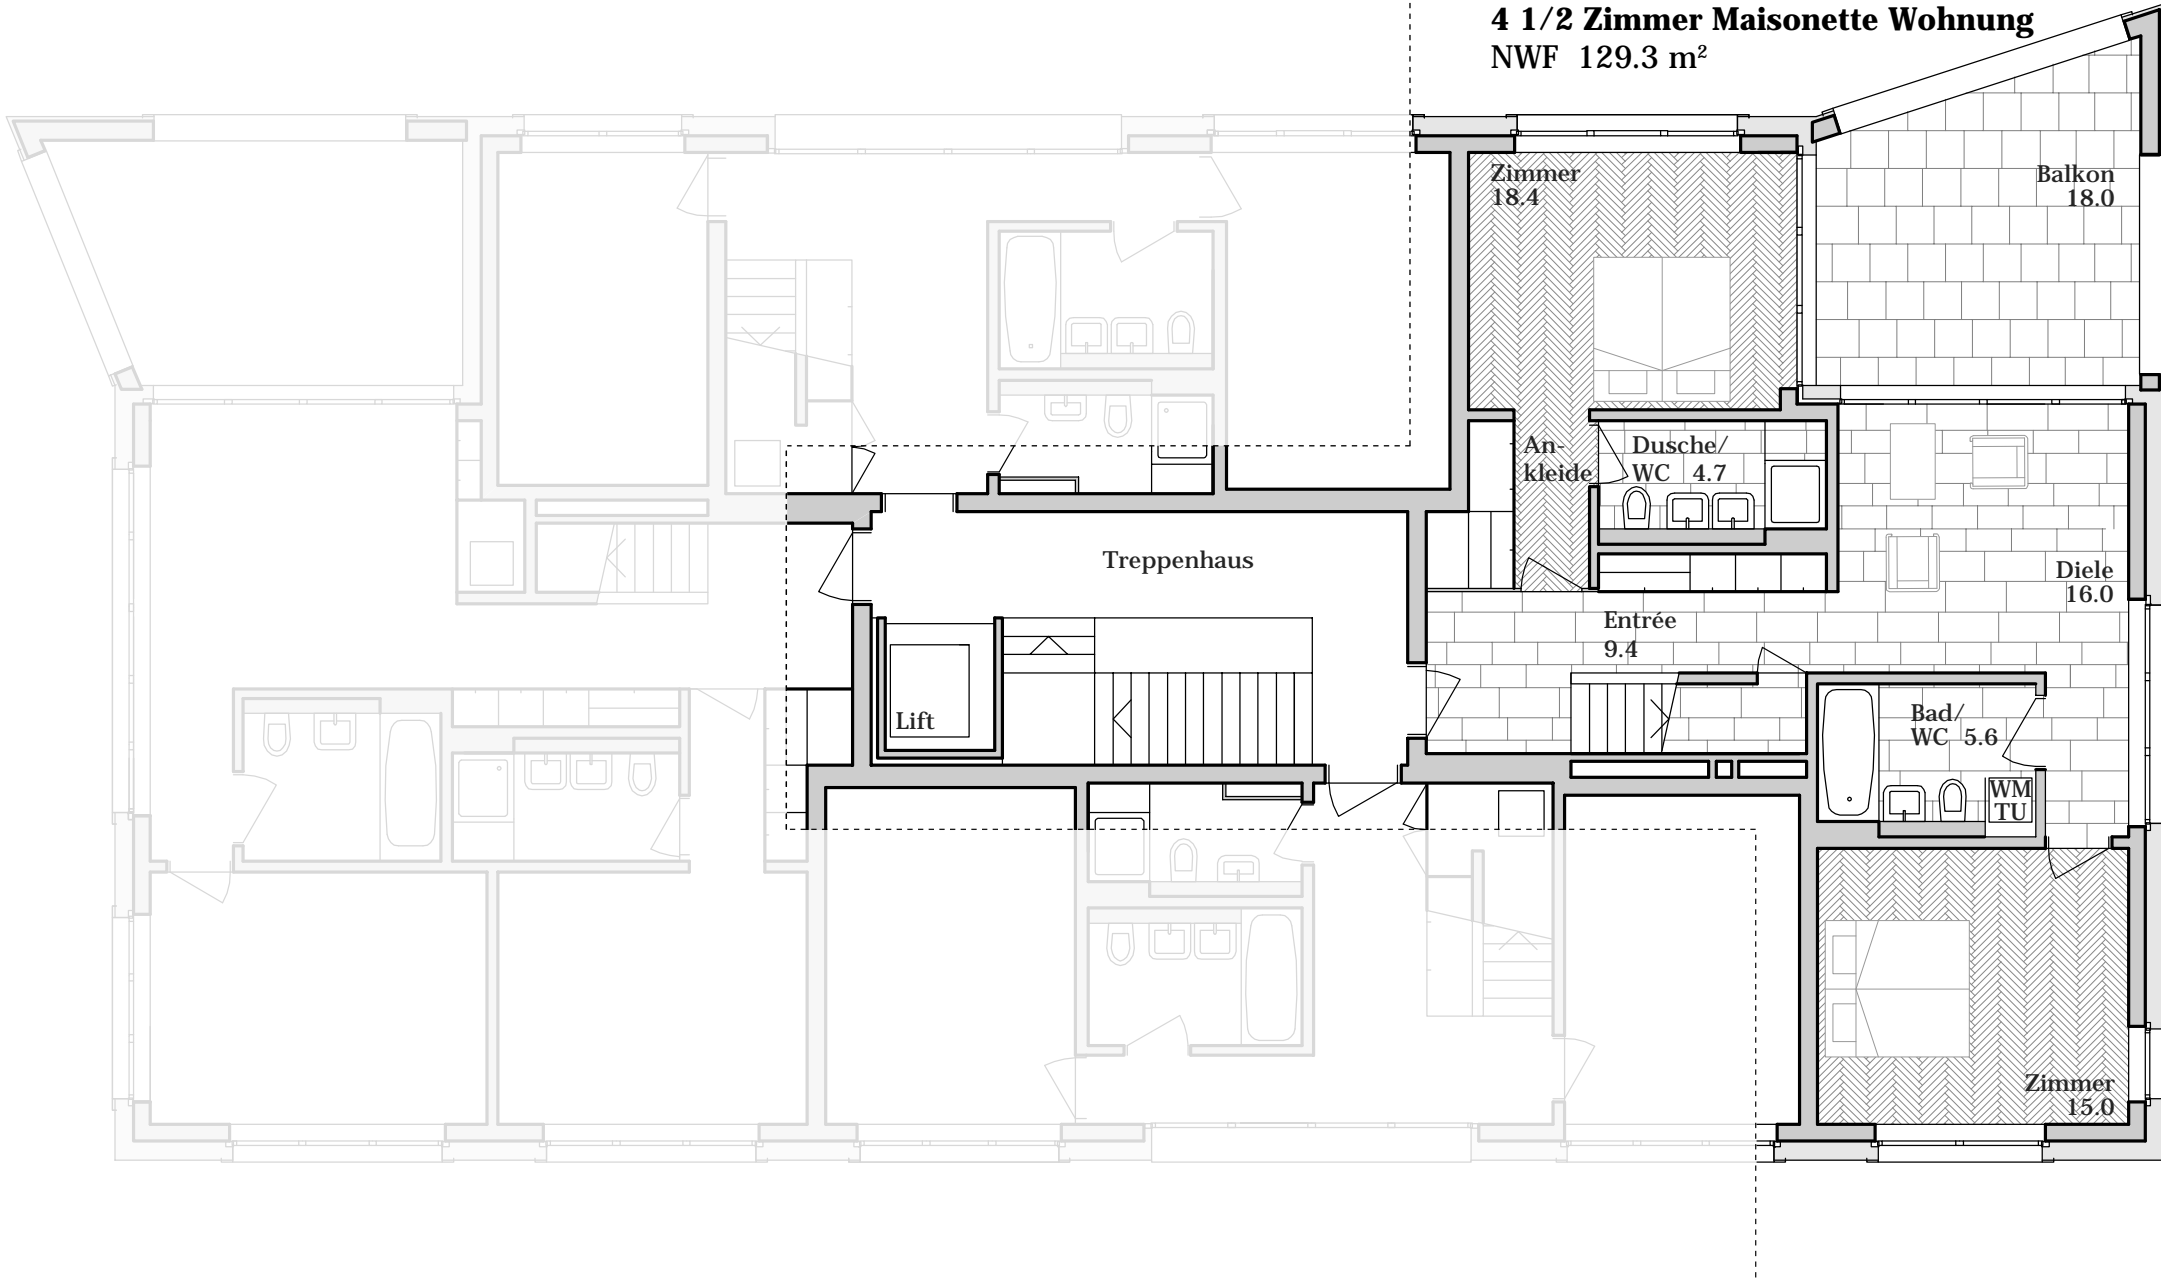

B1 11
4 1/2 Zimmer Wohnung
NWF 129.9 m²

B1 12
3 1/2 Zimmer Wohnung
NWF 105.4 m²

Parkresidenz Zinggeler
Haus Gustav
Erdgeschoss

B1 21
4 1/2 Zimmer Wohnung
NWF 130.0 m²

B1 22
4 1/2 Zimmer Wohnung
NWF 129.3 m²

Parkresidenz Zinggeler
Haus Gustav
1. Obergeschoss

B1 31
4 1/2 Zimmer Maisonette Wohnung
 NWF 131.8 m²

Parkresidenz Zinggeler
 Haus Gustav
 2. Obergeschoss

B1 31
4 1/2 Zimmer Maisonette Wohnung

Parkresidenz Zinggeler
Haus Gustav
Attikageschoss

B1 32
3 1/2 Zimmer Maisonette Wohnung
 NWF 99.0 m²

Parkresidenz Zinggeler
Haus Gustav
 2. Obergeschoss

B1 32
3 1/2 Zimmer Maisonette Wohnung

Parkresidenz Zinggeler
Haus Gustav
Attikageschoss

B1 33
3 1/2 Zimmer Maisonette Wohnung
NWF 97.8 m²

Parkresidenz Zinggeler
Haus Gustav
2. Obergeschoss

B1 33
3 1/2 Zimmer Maisonette Wohnung

B1 34
4 1/2 Zimmer Maisonette Wohnung
NWF 129.3 m²

Parkresidenz Zinggeler
Haus Gustav
2. Obergeschoss

B1 34
4 1/2 Zimmer Maisonette Wohnung