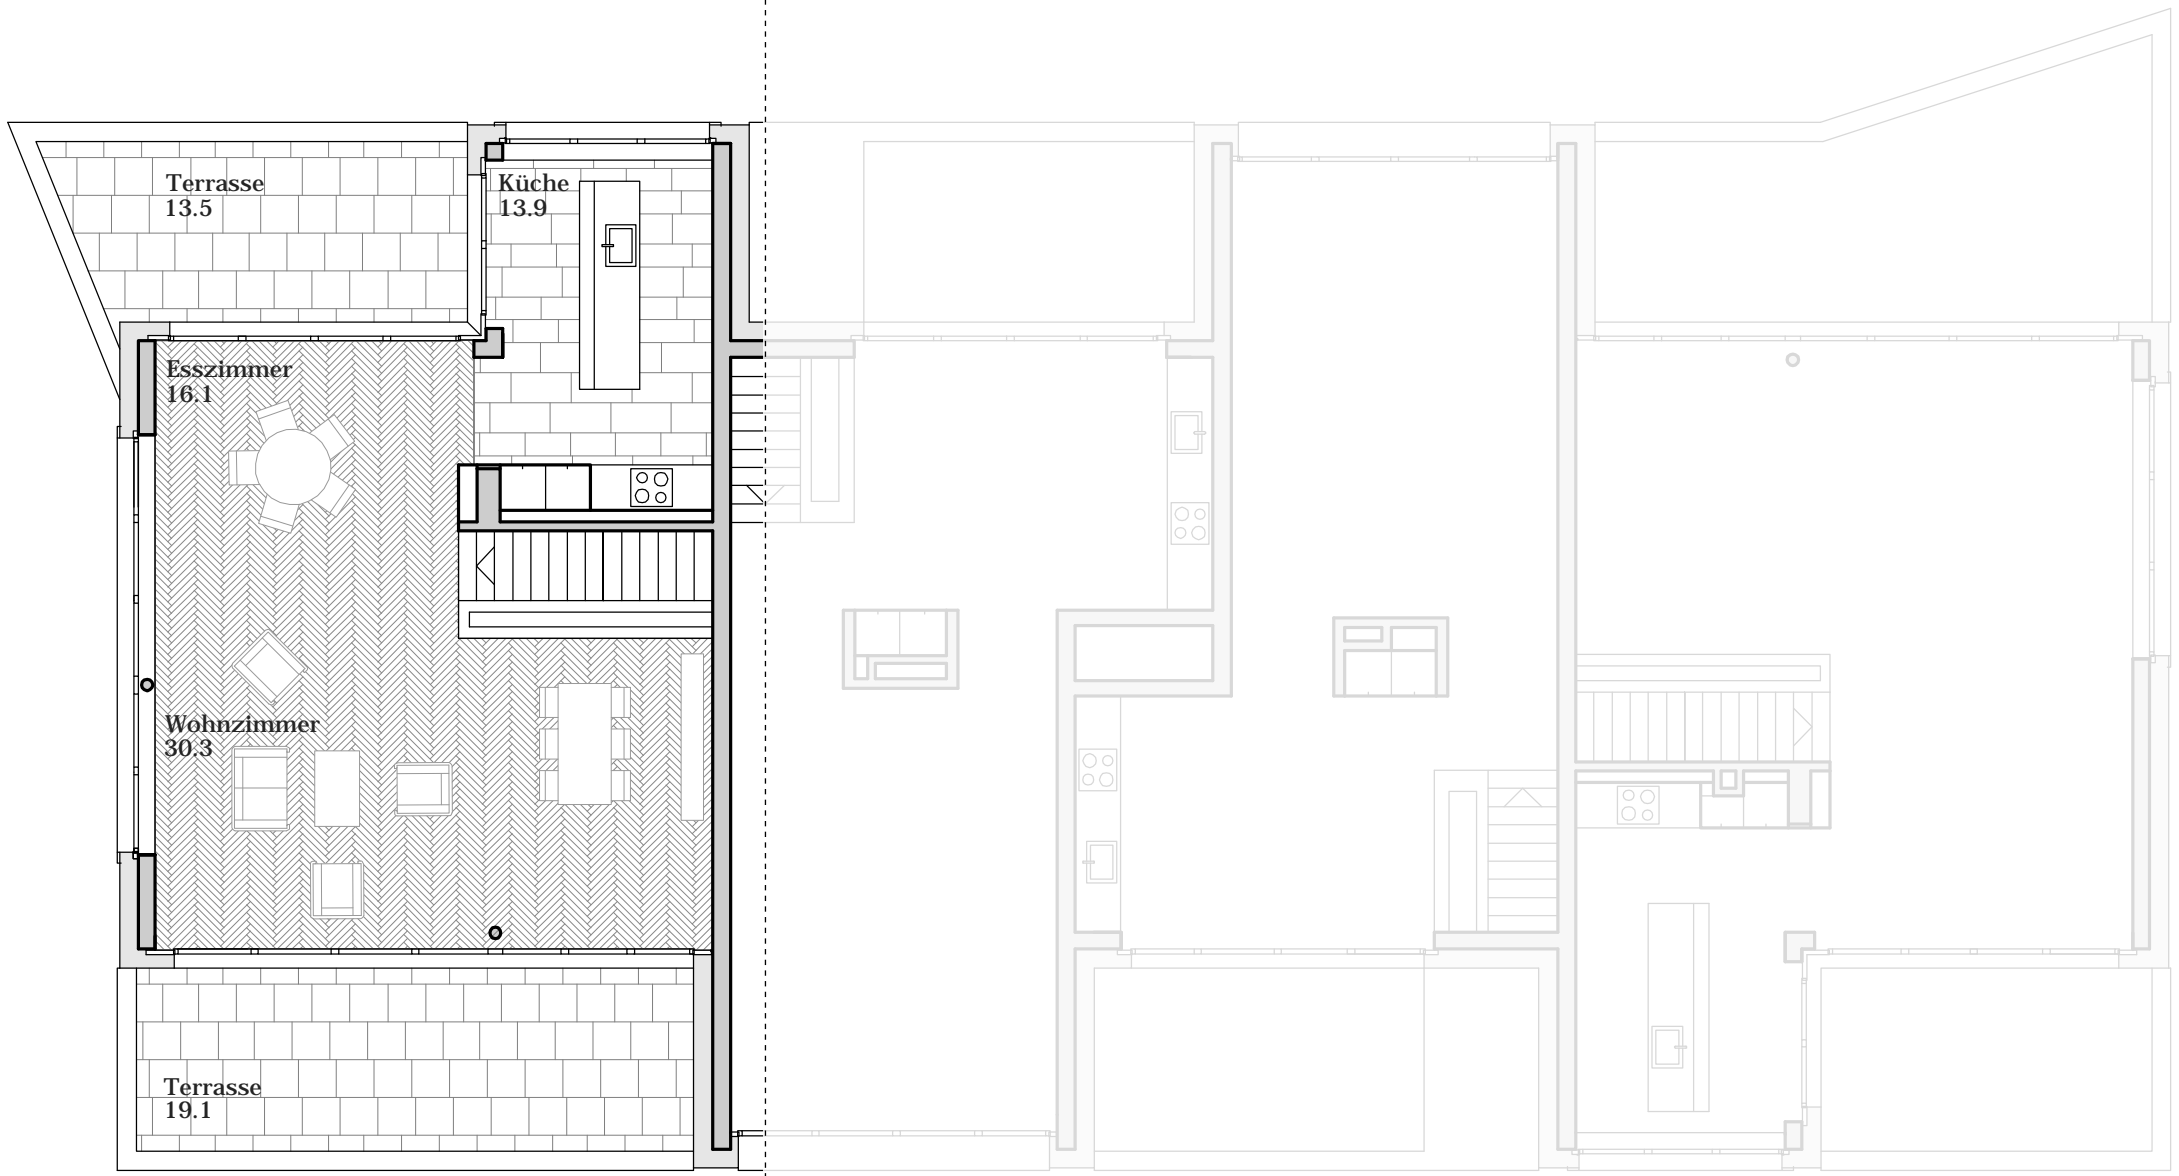

B1 11
4 1/2 Zimmer Wohnung
NWF 129.9 m²

B1 12
3 1/2 Zimmer Wohnung
NWF 105.4 m²

Parkresidenz Zinggeler
Haus Gustav
Erdgeschoss

B1 21
4 1/2 Zimmer Wohnung
NWF 130.0 m²

B1 22
4 1/2 Zimmer Wohnung
NWF 129.3 m²

Parkresidenz Zinggeler
Haus Gustav
1. Obergeschoss

B1 31
4 1/2 Zimmer Maisonette Wohnung
 NWF 131.8 m²

Parkresidenz Zinggeler
 Haus Gustav
 2. Obergeschoss

B1 31
4 1/2 Zimmer Maisonette Wohnung

Parkresidenz Zinggeler
Haus Gustav
Attikageschoss

B1 32
3 1/2 Zimmer Maisonette Wohnung
 NWF 99.0 m²

Parkresidenz Zinggeler
Haus Gustav
 2. Obergeschoss

B1 32
3 1/2 Zimmer Maisonette Wohnung

Parkresidenz Zinggeler
Haus Gustav
Attikageschoss

B1 33
3 1/2 Zimmer Maisonette Wohnung
NWF 97.8 m²

Parkresidenz Zinggeler
Haus Gustav
2. Obergeschoss

B1 33
3 1/2 Zimmer Maisonette Wohnung

B1 34
4 1/2 Zimmer Maisonette Wohnung
NWF 129.3 m²

Parkresidenz Zinggeler
Haus Gustav
2. Obergeschoss

B1 34
4 1/2 Zimmer Maisonette Wohnung