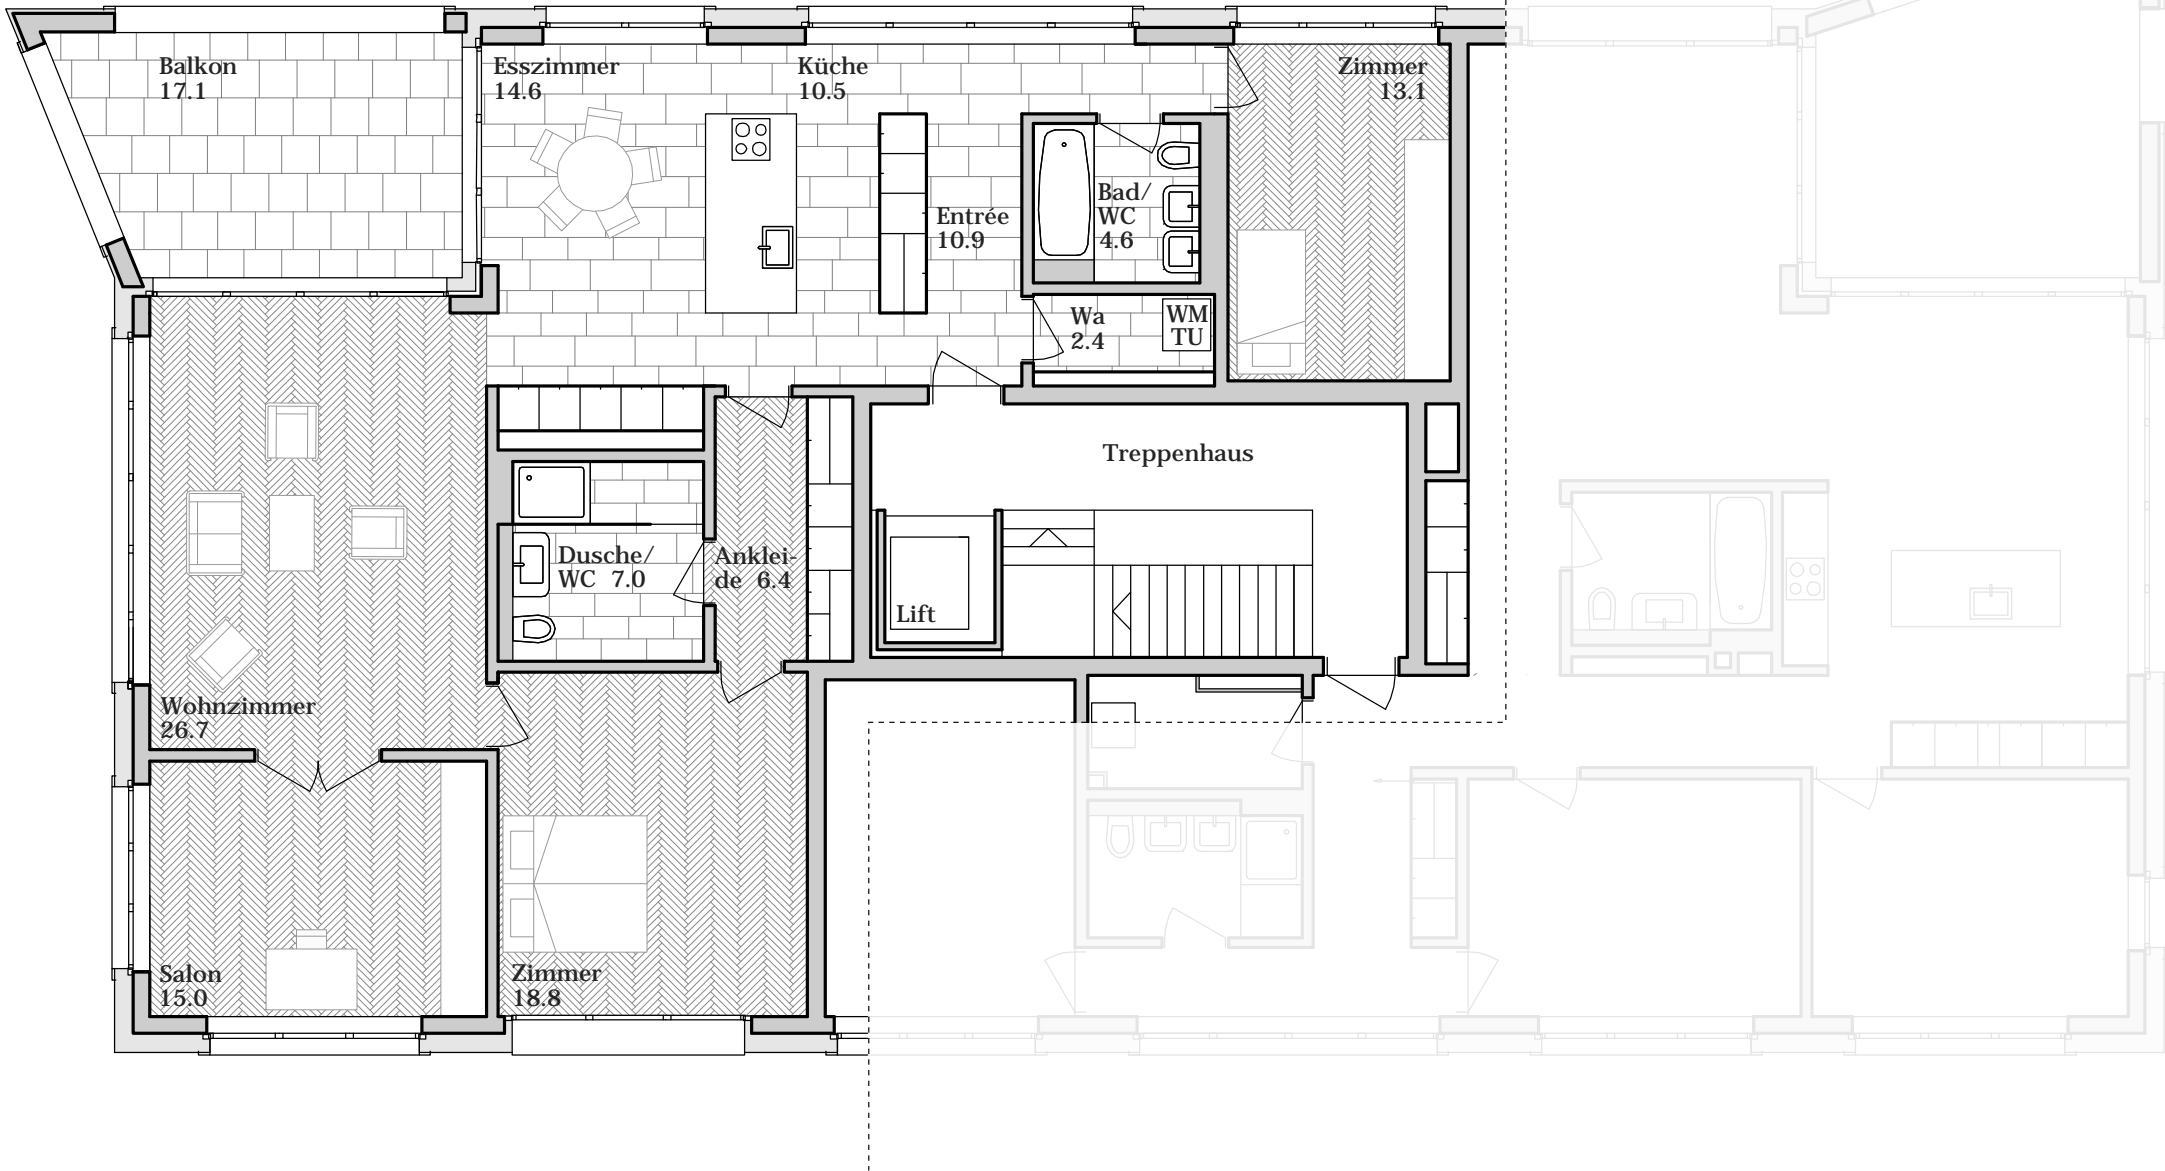

B1 11
4 1/2 Zimmer Wohnung
NWF 129.9 m²

B1 12
3 1/2 Zimmer Wohnung
NWF 105.4 m²

Parkresidenz Zinggeler
Haus Gustav
Erdgeschoss

B1 21
4 1/2 Zimmer Wohnung
NWF 130.0 m²

B1 22
4 1/2 Zimmer Wohnung
NWF 129.3 m²

Parkresidenz Zinggeler
Haus Gustav
1. Obergeschoss

B1 31
4 1/2 Zimmer Maisonette Wohnung
 NWF 131.8 m²

Parkresidenz Zinggeler
 Haus Gustav
 2. Obergeschoss

B1 31
4 1/2 Zimmer Maisonette Wohnung

Parkresidenz Zinggeler
Haus Gustav
Attikageschoss

B1 32
3 1/2 Zimmer Maisonette Wohnung
 NWF 99.0 m²

Parkresidenz Zinggeler
Haus Gustav
 2. Obergeschoss

B1 32
3 1/2 Zimmer Maisonette Wohnung

Parkresidenz Zinggeler
Haus Gustav
Attikageschoss

B1 33
3 1/2 Zimmer Maisonette Wohnung
NWF 97.8 m²

Parkresidenz Zinggeler
Haus Gustav
2. Obergeschoss

B1 33
3 1/2 Zimmer Maisonette Wohnung

B1 34
4 1/2 Zimmer Maisonette Wohnung
NWF 129.3 m²

Parkresidenz Zinggeler
Haus Gustav
2. Obergeschoss

B1 34
4 1/2 Zimmer Maisonette Wohnung