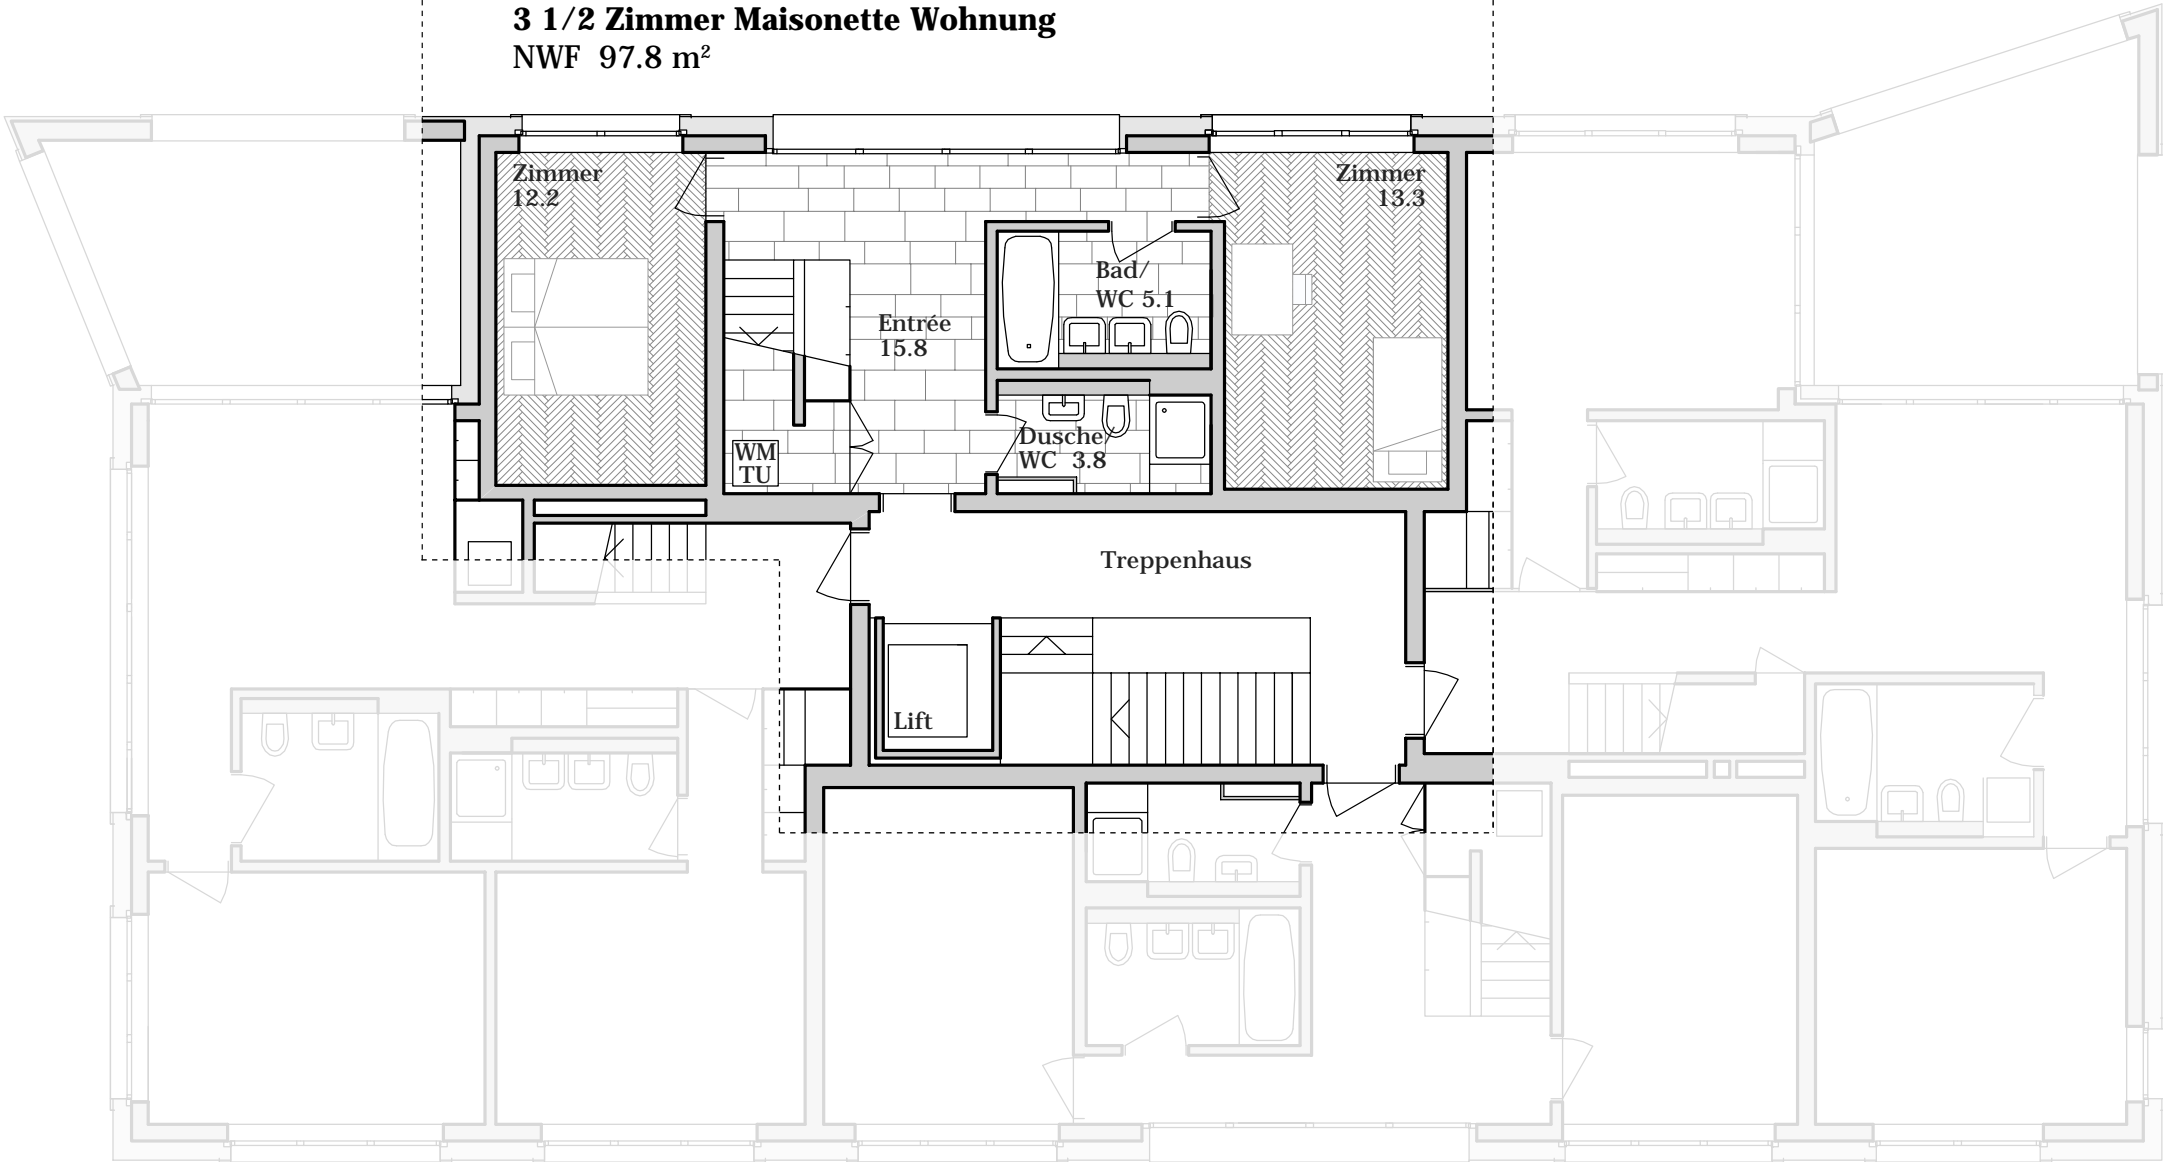

B1 11
4 1/2 Zimmer Wohnung
NWF 129.9 m²

B1 12
3 1/2 Zimmer Wohnung
NWF 105.4 m²

Parkresidenz Zinggeler
Haus Gustav
Erdgeschoss

B1 21
4 1/2 Zimmer Wohnung
NWF 130.0 m²

B1 22
4 1/2 Zimmer Wohnung
NWF 129.3 m²

Parkresidenz Zinggeler
Haus Gustav
1. Obergeschoss

B1 31
4 1/2 Zimmer Maisonette Wohnung
 NWF 131.8 m²

Parkresidenz Zinggeler
 Haus Gustav
 2. Obergeschoss

B1 31
4 1/2 Zimmer Maisonette Wohnung

Parkresidenz Zinggeler
Haus Gustav
Attikageschoss

B1 32
3 1/2 Zimmer Maisonette Wohnung
 NWF 99.0 m²

Parkresidenz Zinggeler
Haus Gustav
 2. Obergeschoss

B1 32
3 1/2 Zimmer Maisonette Wohnung

Parkresidenz Zinggeler
Haus Gustav
Attikageschoss

B1 33
3 1/2 Zimmer Maisonette Wohnung
NWF 97.8 m²

Parkresidenz Zinggeler
Haus Gustav
2. Obergeschoss

B1 33
3 1/2 Zimmer Maisonette Wohnung

B1 34
4 1/2 Zimmer Maisonette Wohnung
NWF 129.3 m²

Parkresidenz Zinggeler
Haus Gustav
2. Obergeschoss

B1 34
4 1/2 Zimmer Maisonette Wohnung