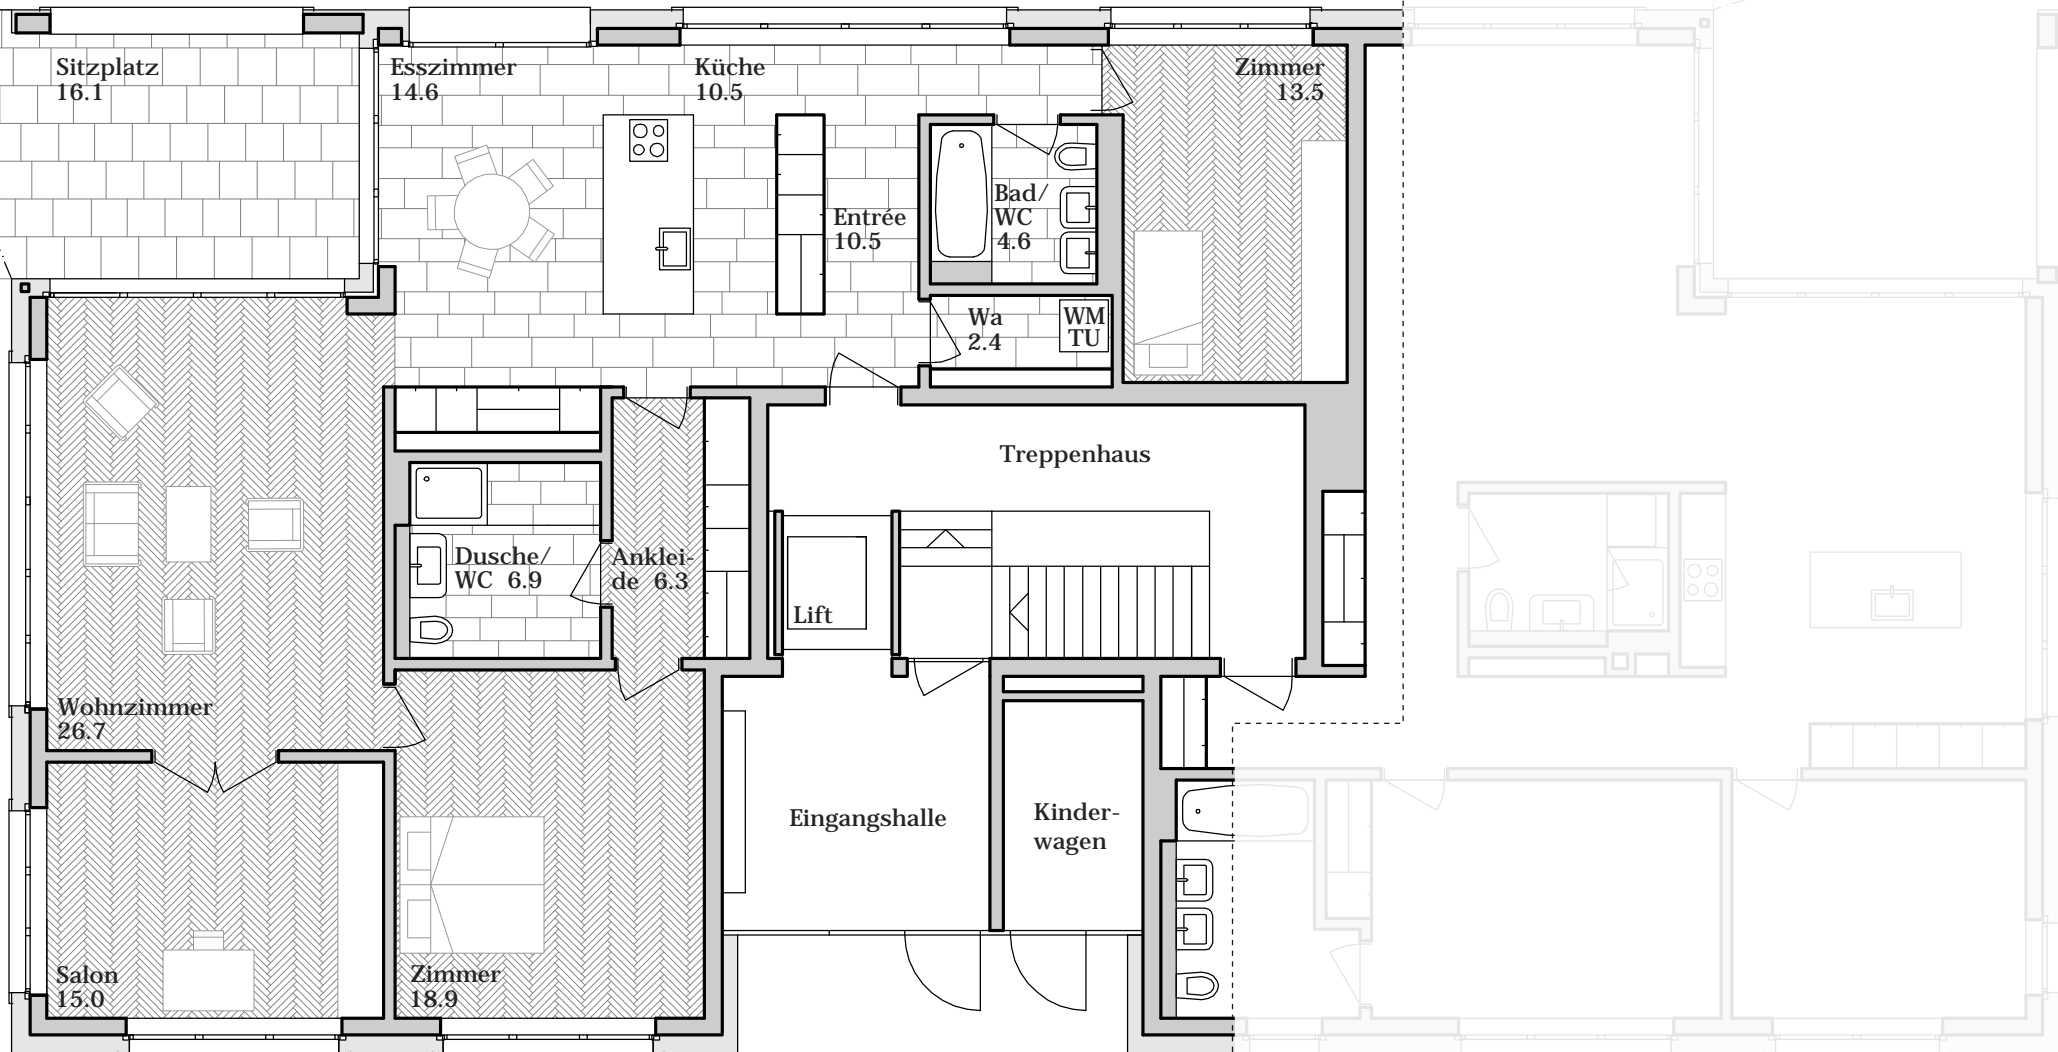

B1 11
4 1/2 Zimmer Wohnung
NWF 129.9 m²

B1 12
3 1/2 Zimmer Wohnung
NWF 105.4 m²

Parkresidenz Zinggeler
Haus Gustav
Erdgeschoss

B1 21
4 1/2 Zimmer Wohnung
NWF 130.0 m²

B1 22
4 1/2 Zimmer Wohnung
NWF 129.3 m²

Parkresidenz Zinggeler
Haus Gustav
1. Obergeschoss

B1 31
4 1/2 Zimmer Maisonette Wohnung
 NWF 131.8 m²

Parkresidenz Zinggeler
 Haus Gustav
 2. Obergeschoss

B1 31
4 1/2 Zimmer Maisonette Wohnung

Parkresidenz Zinggeler
Haus Gustav
Attikageschoss

B1 32
3 1/2 Zimmer Maisonette Wohnung
 NWF 99.0 m²

Parkresidenz Zinggeler
Haus Gustav
 2. Obergeschoss

B1 32
3 1/2 Zimmer Maisonette Wohnung

Parkresidenz Zinggeler
Haus Gustav
Attikageschoss

B1 33
3 1/2 Zimmer Maisonette Wohnung
NWF 97.8 m²

Parkresidenz Zinggeler
Haus Gustav
2. Obergeschoss

B1 33
3 1/2 Zimmer Maisonette Wohnung

B1 34
4 1/2 Zimmer Maisonette Wohnung
NWF 129.3 m²

Parkresidenz Zinggeler
Haus Gustav
2. Obergeschoss

B1 34
4 1/2 Zimmer Maisonette Wohnung