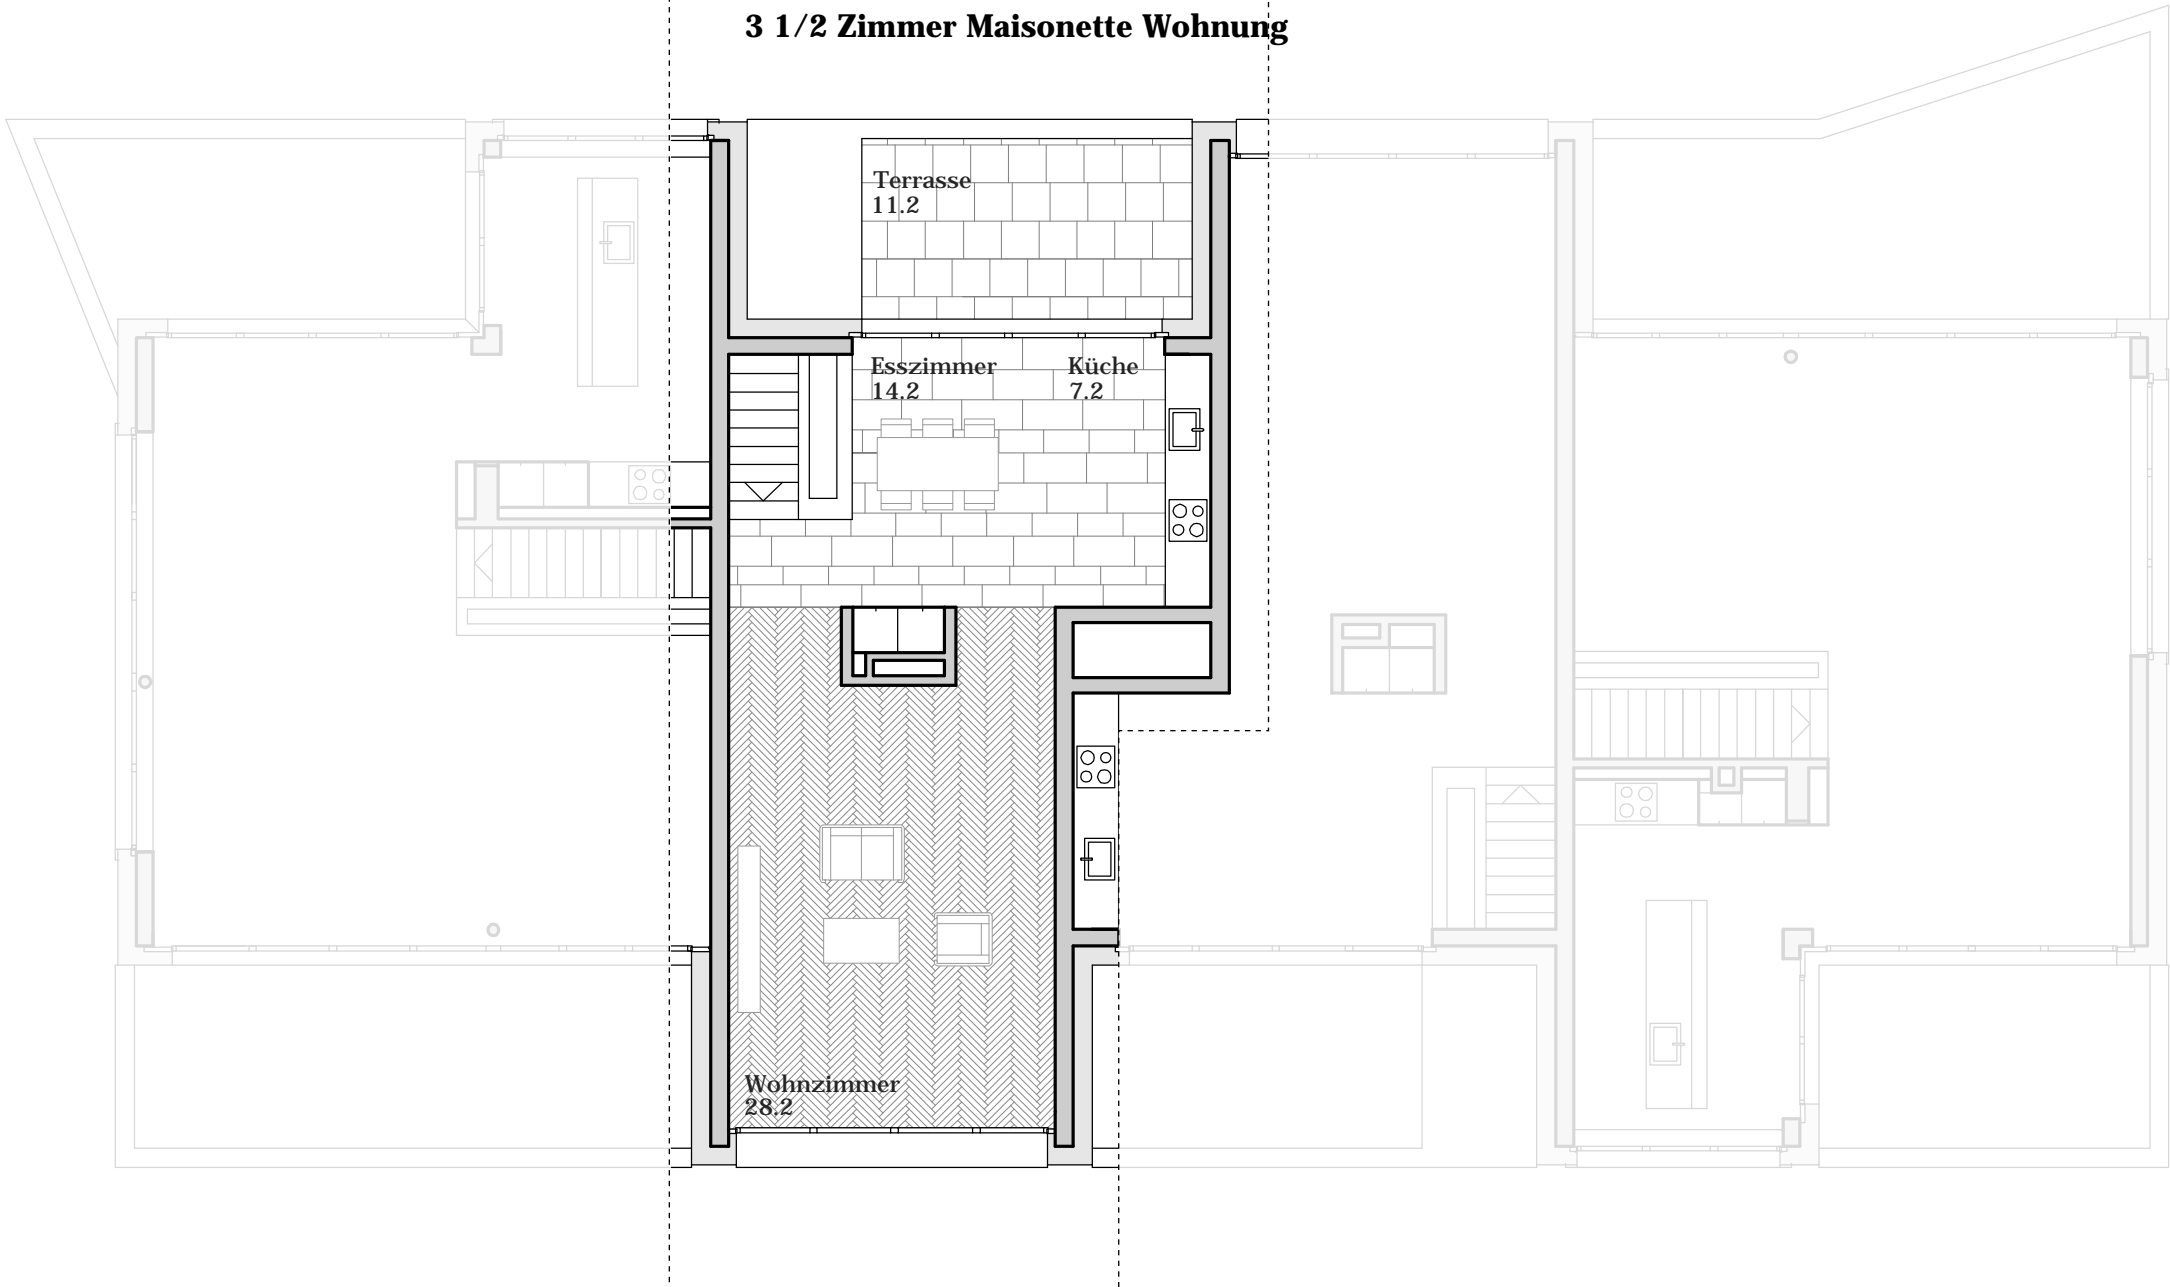

B1 11
4 1/2 Zimmer Wohnung
NWF 129.9 m²

B1 12
3 1/2 Zimmer Wohnung
NWF 105.4 m²

Parkresidenz Zinggeler
Haus Gustav
Erdgeschoss

B1 21
4 1/2 Zimmer Wohnung
NWF 130.0 m²

B1 22
4 1/2 Zimmer Wohnung
NWF 129.3 m²

Parkresidenz Zinggeler
Haus Gustav
1. Obergeschoss

B1 31
4 1/2 Zimmer Maisonette Wohnung
 NWF 131.8 m²

Parkresidenz Zinggeler
 Haus Gustav
 2. Obergeschoss

B1 31
4 1/2 Zimmer Maisonette Wohnung

Parkresidenz Zinggeler
Haus Gustav
Attikageschoss

B1 32
3 1/2 Zimmer Maisonette Wohnung
 NWF 99.0 m²

Parkresidenz Zinggeler
Haus Gustav
 2. Obergeschoss

B1 32
3 1/2 Zimmer Maisonette Wohnung

Parkresidenz Zinggeler
Haus Gustav
Attikageschoss

B1 33
3 1/2 Zimmer Maisonette Wohnung
NWF 97.8 m²

Parkresidenz Zinggeler
Haus Gustav
2. Obergeschoss

B1 33
3 1/2 Zimmer Maisonette Wohnung

B1 34
4 1/2 Zimmer Maisonette Wohnung
NWF 129.3 m²

Parkresidenz Zinggeler
Haus Gustav
2. Obergeschoss

B1 34
4 1/2 Zimmer Maisonette Wohnung