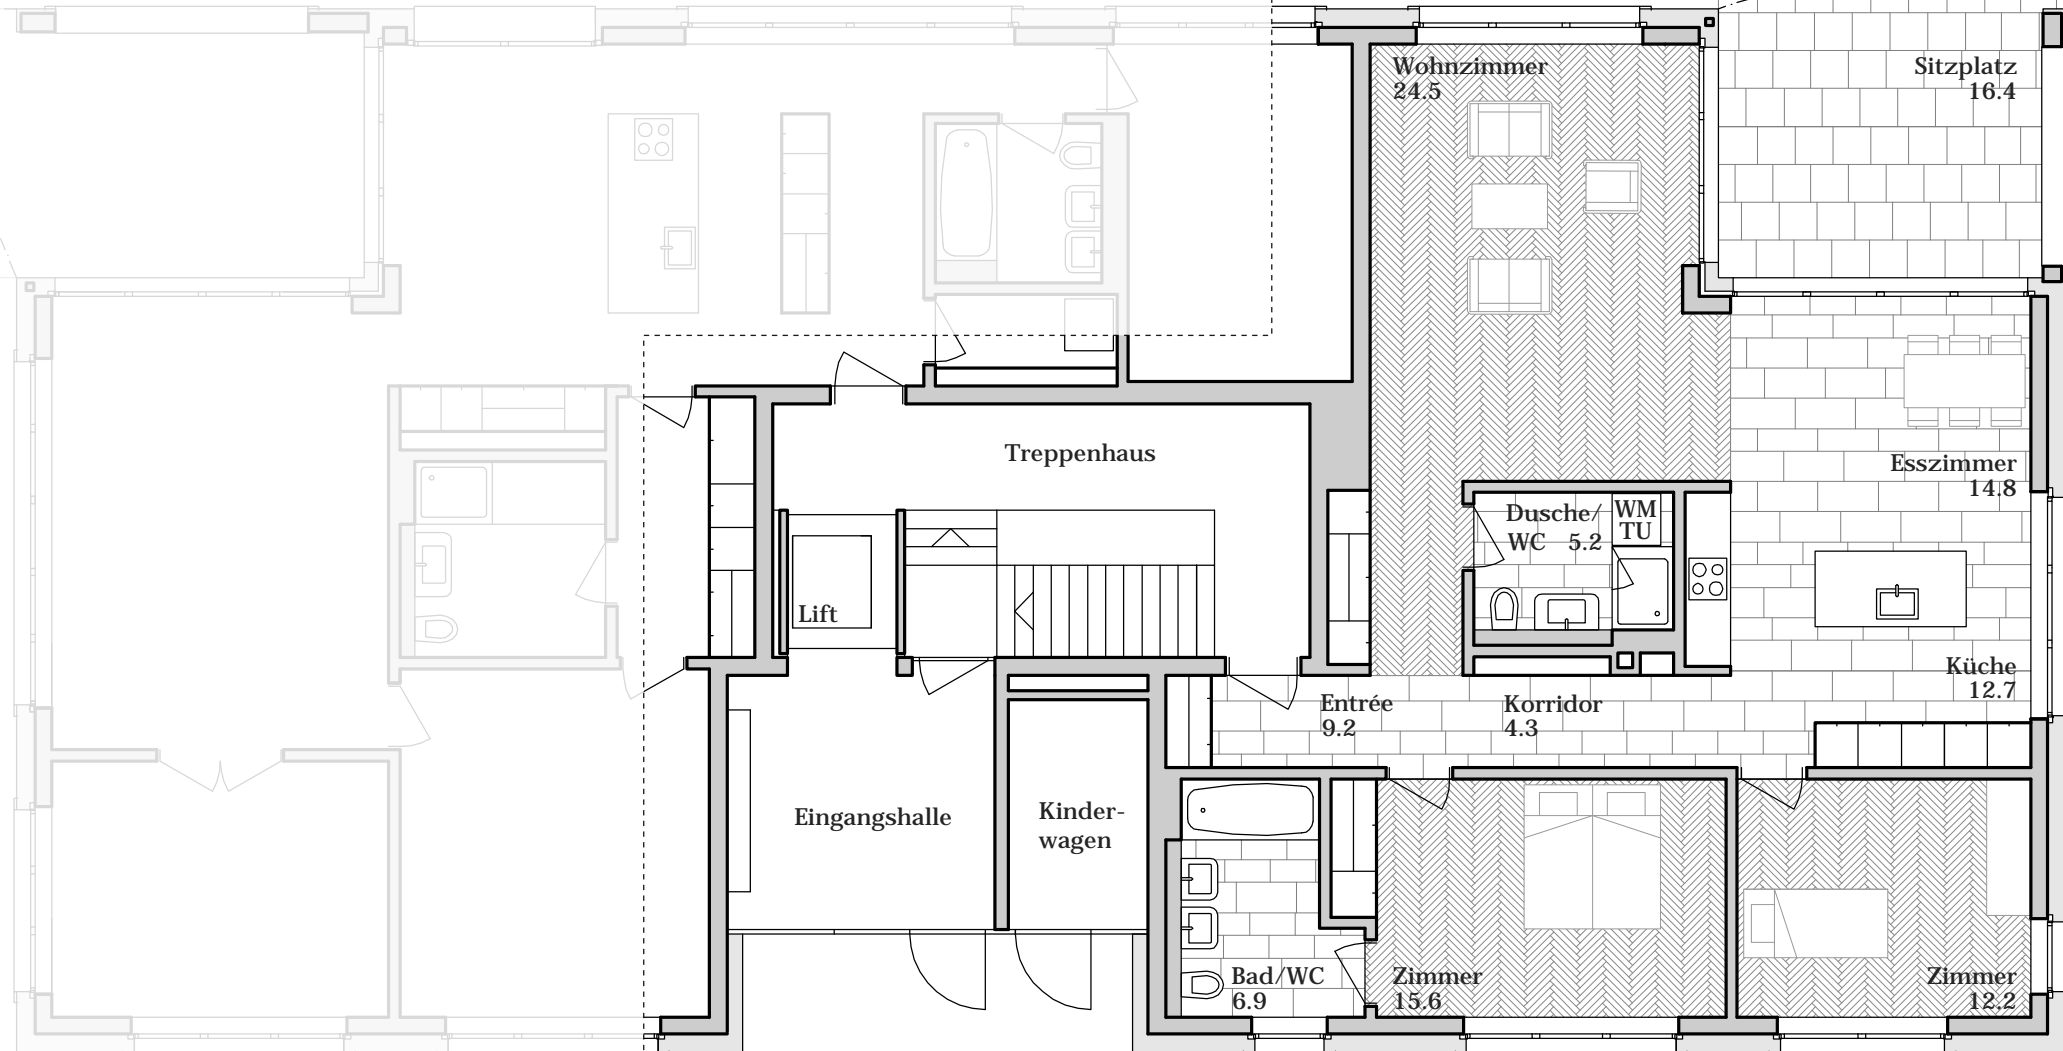

B1 11
4 1/2 Zimmer Wohnung
NWF 129.9 m²

B1 12
3 1/2 Zimmer Wohnung
NWF 105.4 m²

Parkresidenz Zinggeler
Haus Gustav
Erdgeschoss

B1 21
4 1/2 Zimmer Wohnung
NWF 130.0 m²

B1 22
4 1/2 Zimmer Wohnung
NWF 129.3 m²

Parkresidenz Zinggeler
Haus Gustav
1. Obergeschoss

B1 31
4 1/2 Zimmer Maisonette Wohnung
 NWF 131.8 m²

Parkresidenz Zinggeler
 Haus Gustav
 2. Obergeschoss

B1 31
4 1/2 Zimmer Maisonette Wohnung

Parkresidenz Zinggeler
Haus Gustav
Attikageschoss

B1 32
3 1/2 Zimmer Maisonette Wohnung
 NWF 99.0 m²

Parkresidenz Zinggeler
Haus Gustav
 2. Obergeschoss

B1 32
3 1/2 Zimmer Maisonette Wohnung

Parkresidenz Zinggeler
Haus Gustav
Attikageschoss

B1 33
3 1/2 Zimmer Maisonette Wohnung
NWF 97.8 m²

Parkresidenz Zinggeler
Haus Gustav
2. Obergeschoss

B1 33
3 1/2 Zimmer Maisonette Wohnung

B1 34
4 1/2 Zimmer Maisonette Wohnung
NWF 129.3 m²

Parkresidenz Zinggeler
Haus Gustav
2. Obergeschoss

B1 34
4 1/2 Zimmer Maisonette Wohnung