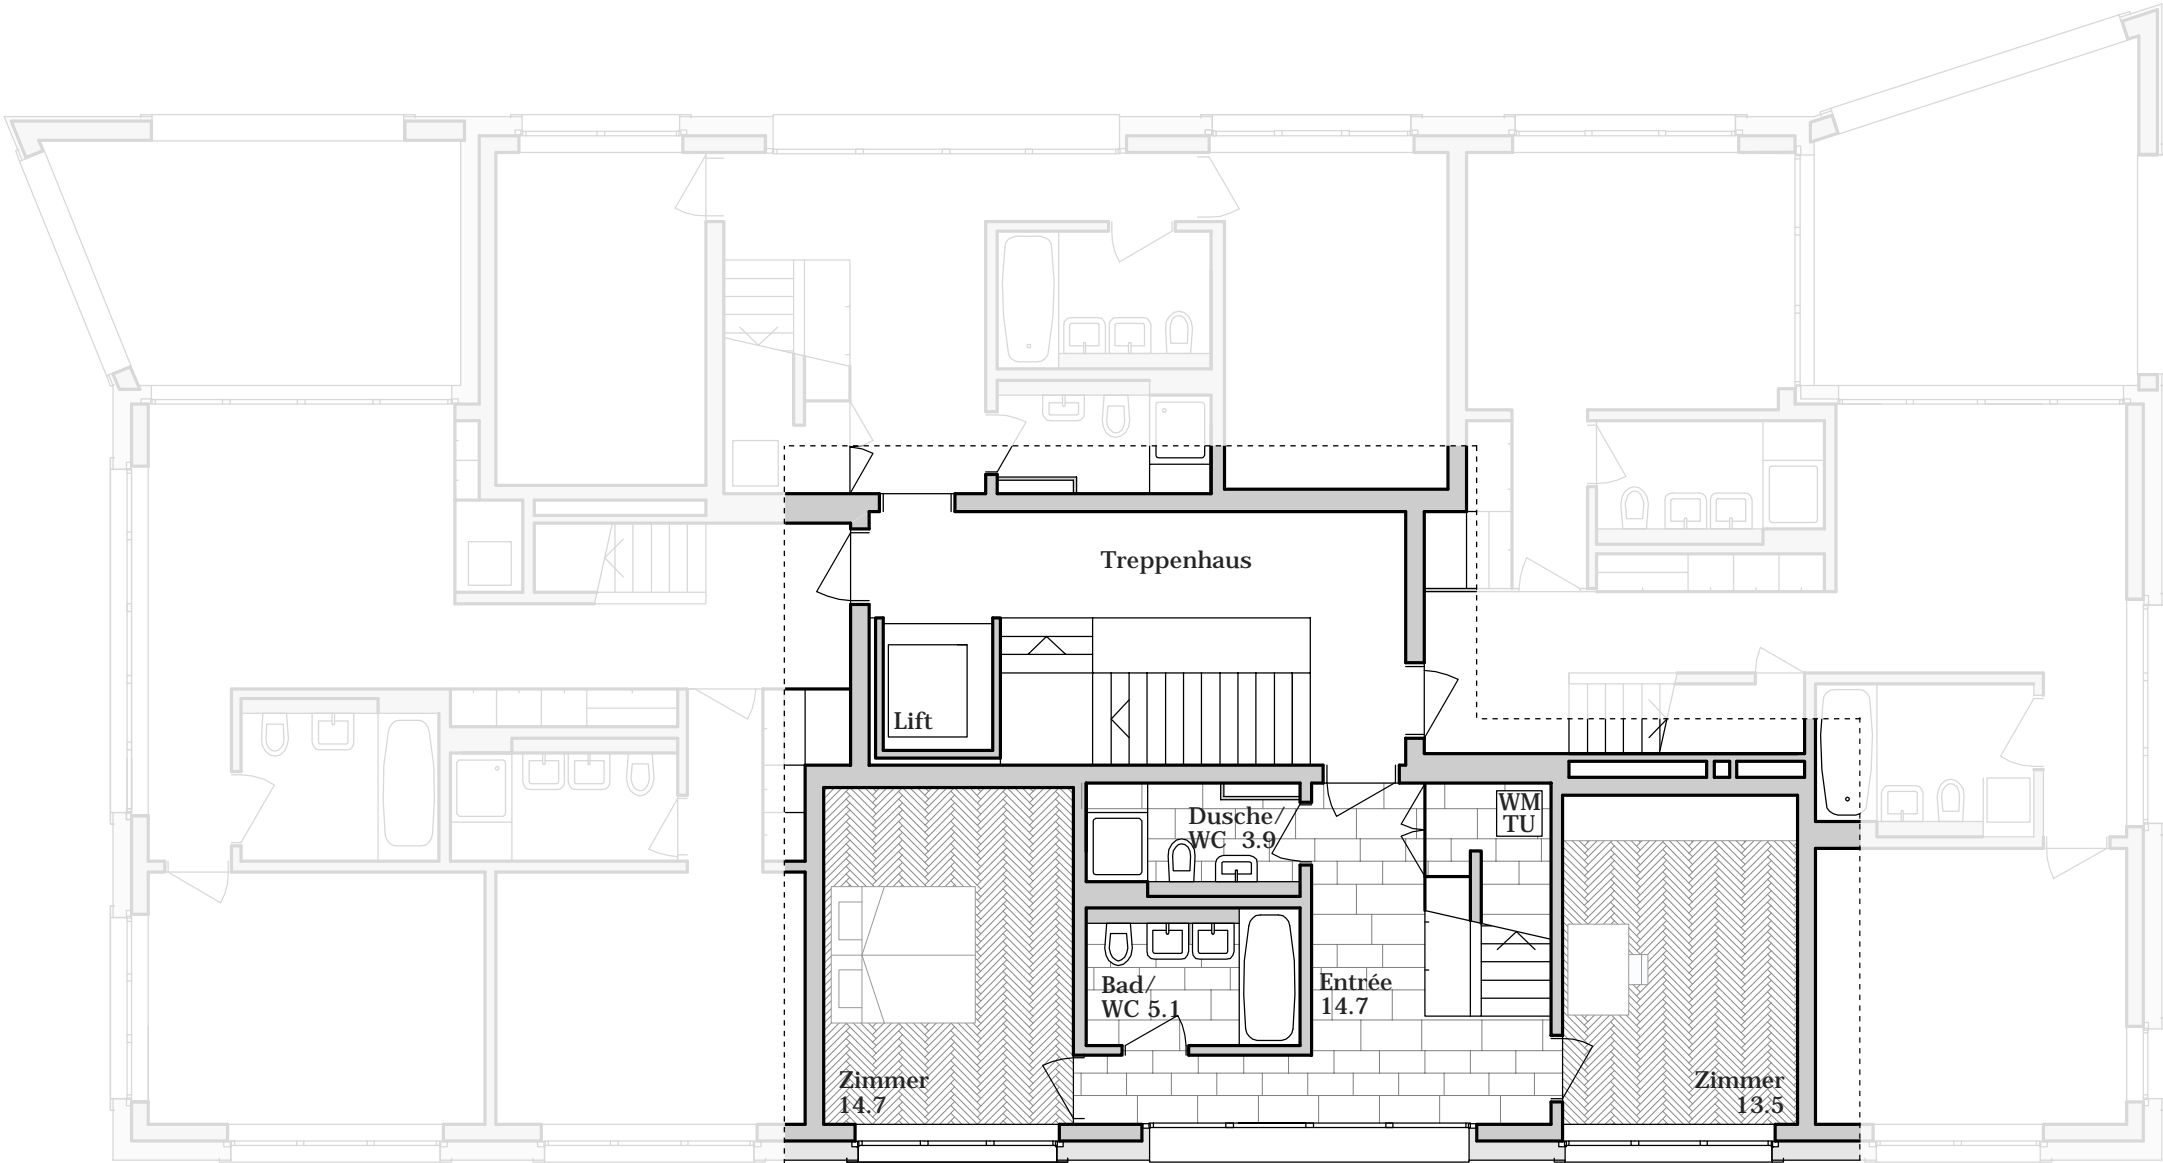

B1 11
4 1/2 Zimmer Wohnung
NWF 129.9 m²

B1 12
3 1/2 Zimmer Wohnung
NWF 105.4 m²

Parkresidenz Zinggeler
Haus Gustav
Erdgeschoss

B1 21
4 1/2 Zimmer Wohnung
NWF 130.0 m²

B1 22
4 1/2 Zimmer Wohnung
NWF 129.3 m²

Parkresidenz Zinggeler
Haus Gustav
1. Obergeschoss

B1 31
4 1/2 Zimmer Maisonette Wohnung
 NWF 131.8 m²

Parkresidenz Zinggeler
 Haus Gustav
 2. Obergeschoss

B1 31
4 1/2 Zimmer Maisonette Wohnung

Parkresidenz Zinggeler
Haus Gustav
Attikageschoss

B1 32
3 1/2 Zimmer Maisonette Wohnung
 NWF 99.0 m²

Parkresidenz Zinggeler
Haus Gustav
 2. Obergeschoss

B1 32
3 1/2 Zimmer Maisonette Wohnung

Parkresidenz Zinggeler
Haus Gustav
Attikageschoss

B1 33
3 1/2 Zimmer Maisonette Wohnung
NWF 97.8 m²

Parkresidenz Zinggeler
Haus Gustav
2. Obergeschoss

B1 33
3 1/2 Zimmer Maisonette Wohnung

B1 34
4 1/2 Zimmer Maisonette Wohnung
NWF 129.3 m²

Parkresidenz Zinggeler
Haus Gustav
2. Obergeschoss

B1 34
4 1/2 Zimmer Maisonette Wohnung