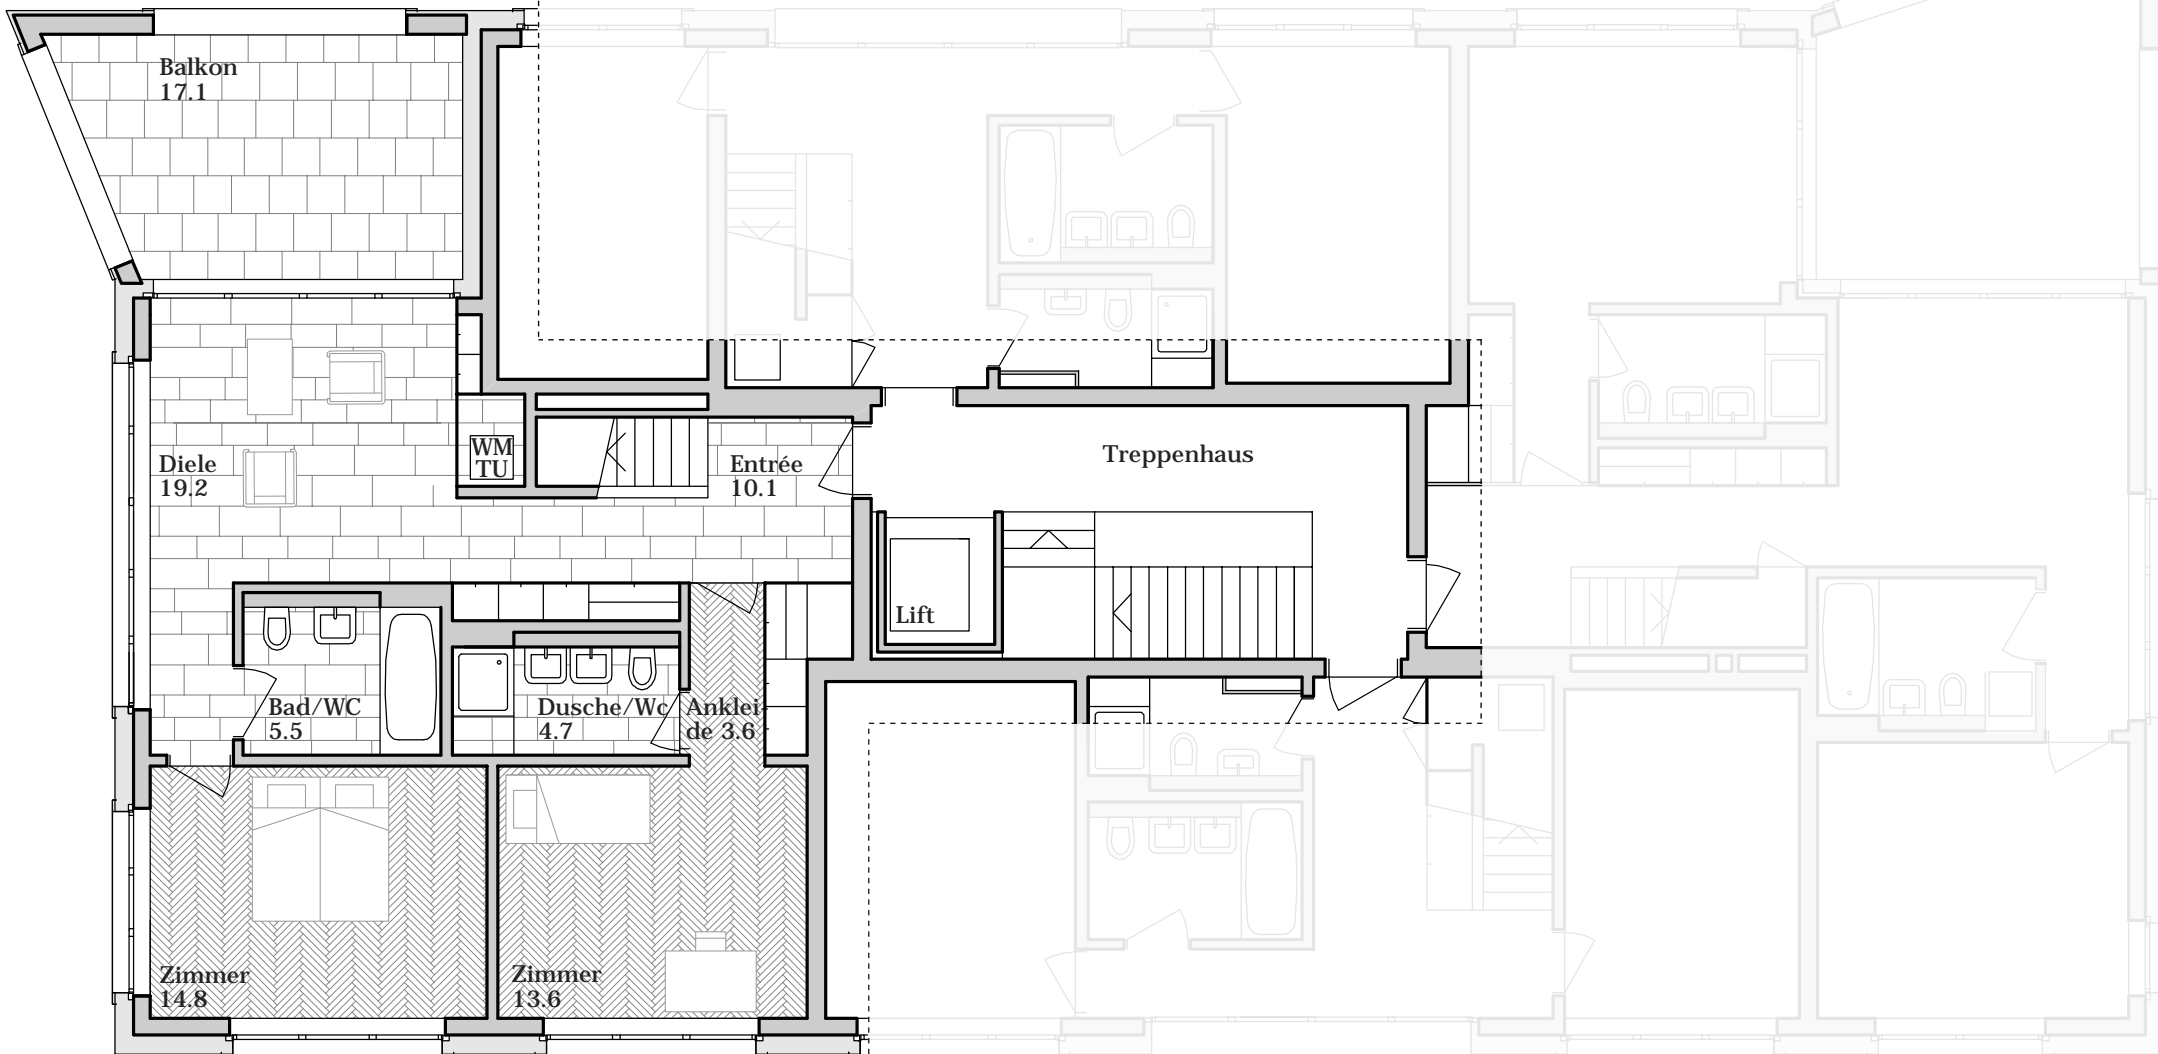

B1 11
4 1/2 Zimmer Wohnung
NWF 129.9 m²

B1 12
3 1/2 Zimmer Wohnung
NWF 105.4 m²

Parkresidenz Zinggeler
Haus Gustav
Erdgeschoss

B1 21
4 1/2 Zimmer Wohnung
NWF 130.0 m²

B1 22
4 1/2 Zimmer Wohnung
NWF 129.3 m²

Parkresidenz Zinggeler
Haus Gustav
1. Obergeschoss

B1 31
4 1/2 Zimmer Maisonette Wohnung
 NWF 131.8 m²

Parkresidenz Zinggeler
 Haus Gustav
 2. Obergeschoss

B1 31
4 1/2 Zimmer Maisonette Wohnung

Parkresidenz Zinggeler
Haus Gustav
Attikageschoss

B1 32
3 1/2 Zimmer Maisonette Wohnung
 NWF 99.0 m²

Parkresidenz Zinggeler
Haus Gustav
 2. Obergeschoss

B1 32
3 1/2 Zimmer Maisonette Wohnung

Parkresidenz Zinggeler
Haus Gustav
Attikageschoss

B1 33
3 1/2 Zimmer Maisonette Wohnung
NWF 97.8 m²

Parkresidenz Zinggeler
Haus Gustav
2. Obergeschoss

B1 33
3 1/2 Zimmer Maisonette Wohnung

B1 34
4 1/2 Zimmer Maisonette Wohnung
NWF 129.3 m²

Parkresidenz Zinggeler
Haus Gustav
2. Obergeschoss

B1 34
4 1/2 Zimmer Maisonette Wohnung